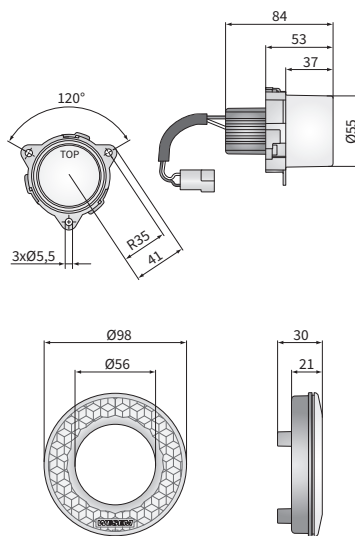

ТЕХН. ХАРАКТЕРИСТИКА / ЧЕРТЫ

- размеры:  $\phi 55 \times 84$ ,  $\phi 98 \times 21$
- функции света: габаритный\*, указатель повор., габаритные и стоп-сигн., стоп-сигн.\*, п\_туманный, заднего хода, катафот, белый элемент украшения, красный элемент украшения
- маркировка функции: A, 1, 1a, R1D-S1D, R1D/S1D, RD, 2aD, F, AR
- движение: правостороннее/левостороннее
- источник света: R5W, PY21W, P21/5W, P21W or R5W, P21W
- максимальная мощность: 5W, 21W, 21/5W
- номинальное напряжение: 12V-24V DC
- оптика: стандартная
- класс защиты: IP66, -
- установка: 3 болты, 3 шурупы
- материал корпуса: пластик
- цвет корпуса: черный
- материал стекла: пластик
- встроены разъемы: -

РАЗМЕРЫ

Номер по каталогу	Кат. № Hella	Код омологации	Тип фонаря											Приложение	рекомендуемое			
			передний	задний	функции света	габаритный*	указатель повор.	габаритные и стоп-сигн.	стоп-сигн. *	п_туманный	заднего хода	катафот	белый элемент украшения			красный элемент украшения	Оснащение	
LA3.23930	2PF008221017	054	✓		✓													
LA3.23931	2PF008221177	054	✓		✓													
LA3.23940	2BA008221001	055	✓		✓													
LA3.23941	2BA008221107	055	✓		✓													
LA3.23950		060	✓		✓													
LA3.23951		060	✓		✓													A
LA3.23900	2XA008221027	020	✓		✓													A
LA3.23901	2DA008221167	020	✓		✓													A
LA3.23906	2SA008221127	019	✓		✓													A
LA3.23910	2BA008221041	017	✓		✓													A
LA3.23911	2BA008221147	017	✓		✓													A
LA3.23915	2NE008221031	018	✓		✓													A
LA3.23916	2NE008221137	018	✓		✓													A
LA3.23920	2ZR008221051	015	✓		✓													A
LA3.23921	2ZR008221157	015	✓		✓													A
LA3.23925	8RA008405001	036	✓		✓													A/B
LA3.23929			✓		✓													A/B
LA3.23927			✓		✓													A/B