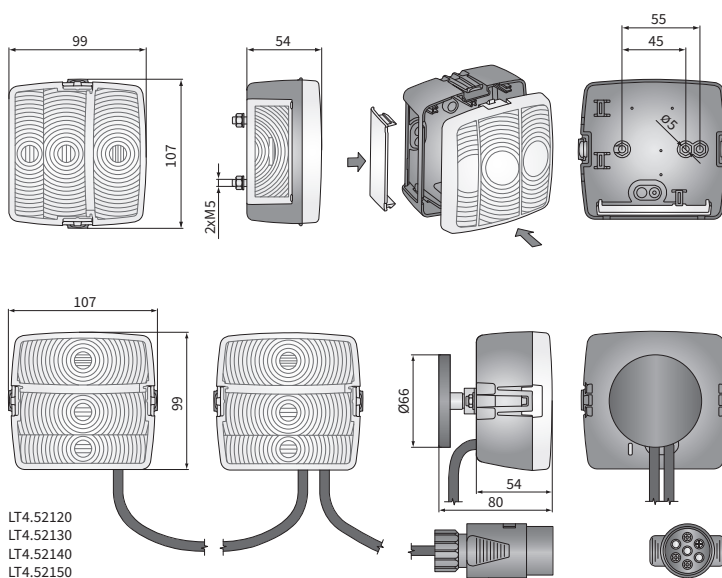

ТЕХН. ХАРАКТЕРИСТИКА / ЧЕРТЫ

- размеры: 104x99x55
- функции света: габаритный, стоп-сигн. (основн.), указатель повор., освещ. номерн. знака
- маркировка функции: R, S1, 2a, L, AD, 1D
- движение: правостороннее/левостороннее
- источник света: P21W и C5W, P21W и R5W
- максимальная мощность: 21W, 5W
- номинальное напряжение: 12V-24V DC
- оптика: стандартная
- класс защиты: IP54
- установка: 2xM5, магн. неодим.
- материал корпуса: пластик
- цвет корпуса: черный
- материал стекла: пластик
- встроены разъемы: -

ДОПОЛНИТЕЛЬНЫЕ ИНФОРМАЦИИ

Предназначены для монтажа в задней или передней части кузова автомобиля. Могут устанавливаться слева, справа или в вертикальном положении.

Есть возможность смонтировать на провод выбранный разъем (по запросу).

Рекомендуемое использование:  
 А - электроавтомобили Melex

РАЗМЕРЫ

LT4.52120  
 LT4.52130  
 LT4.52140  
 LT4.52150

Номер по каталогу	Код омологации	Тип фонаря		Функции света				Маркировка функций						Оснащение						Кронштейн		Магн. неодим.		Сторона		Применение		Упаковка / шт.	
		задний	передний	габаритный	стоп-сигн. (основн.)	указатель повор.	освещ. номерн. знака	R	S1	2a	L	AD	1D	лампа P21W 12V	лампа C5W 12V-5W	провод 7 м	провод 9 м	провод 11 м	провод 16 м	штырь	2xM5	магн. неодим.	правая	левая	универсальное	рекомендуемое	Упаковка / шт.	картон	
LT4.52110	088	✓		✓	✓	✓		✓	✓	✓			✓	✓						✓		✓	✓	✓			1	1	
LT4.52111	088	✓		✓	✓	✓		✓	✓	✓			✓	✓						✓		✓	✓	✓			1	1	
LT4.52100	088	✓		✓	✓	✓	✓	✓	✓	✓			✓	✓						✓		✓	✓	✓	А		1	1	
LT4.52101	088	✓		✓	✓	✓	✓	✓	✓	✓			✓	✓						✓		✓	✓	✓	А		1	1	
LT4.52120	088	✓		✓	✓	✓	✓	✓	✓	✓			✓	✓	✓						✓		✓	✓			2	2	
LT4.52130	088	✓		✓	✓	✓	✓	✓	✓	✓			✓	✓	✓						✓		✓	✓			2	2	
LT4.52140	088	✓		✓	✓	✓	✓	✓	✓	✓			✓	✓		✓					✓		✓	✓			2	2	
LT4.52150	088	✓		✓	✓	✓	✓	✓	✓	✓			✓	✓							✓		✓	✓			2	2	
LT4.52180	089		✓	✓	✓	✓	✓				✓	✓								✓		✓	✓	✓			1	1	
LT4.52181	089		✓	✓	✓	✓	✓				✓	✓								✓		✓	✓	✓			1	1	