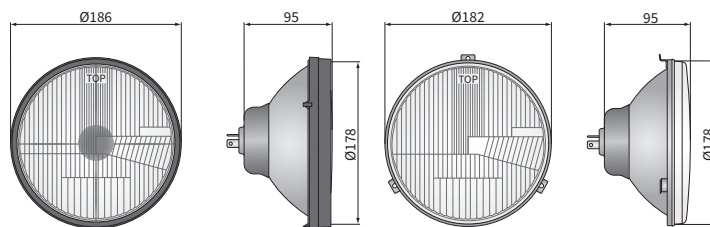

## ТЕХН. ХАРАКТЕРИСТИКА / ЧЕРТЫ

- размеры:  $\phi 178 \times 93$
- функции света: ближний, дальний, габаритный
- маркировка функции: HC/R, A
- движение: правостороннее
- ведущее число: 17.5, 12.5
- источник света: H4, T4W
- максимальная мощность: 75/70W, 4W
- номинальное напряжение: 12V-24V DC
- оптика: стандартная
- класс защиты: IP54
- материал корпуса: металл
- материал стекла: стекло
- встроены разъемы: -
- другие (опции): тюнингованные версии

## ДОПОЛНИТЕЛЬНЫЕ ИНФОРМАЦИИ

Предназначены для монтажа в фабрично приспособленных местах или для установки в передних нишах автомобиля.

Фары с кодом омологации 035 маркированы знаком соответствия E20 а с кодом 066 E8.

## РАЗМЕРЫ

Номер по каталогу	Кат. № Hella	Код омологации	Функции света			Тип	H4	Оснащение	пыльник	монтажная пластина	монтажная пластина под юпп.	рамка	украшения	Сторона		Применение	рекомендуемое	Упаковка / шт.	кертон
			ближний	дальний	габаритный									правая	левая				
RE.06626	1A8 003 060-551	035	✓	✓	✓	✓		✓	✓					✓	✓	A	1	1	
RE.06326		066	✓	✓	✓	✓		✓	✓		✓	✓		✓	✓	A	1	1	
RE.03512	1A8 004 190-101	035	✓	✓	✓	✓		✓		✓				✓	✓	B	1	1	
RE.15912		066	✓	✓	✓	✓		✓	✓	✓	✓	✓		✓	✓	B	1	1	
RE.03613		035	✓	✓	✓	✓		✓						✓	✓	C	1	1	
RE.16113		066	✓	✓	✓	✓		✓			✓	✓		✓	✓	C	1	1	