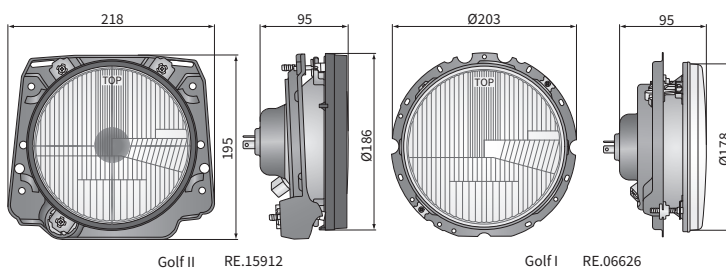

## ТЕХН. ХАРАКТЕРИСТИКА / ЧЕРТЫ

- размеры:  $\phi 178 \times 93$
- функции света: ближний, дальний, габаритный
- маркировка функции: HC/R, A
- движение: правостороннее
- ведущее число: 17.5, 12.5
- источник света: H4, T4W
- максимальная мощность: 75/70W, 4W
- номинальное напряжение: 12V-24V DC
- оптика: стандартная
- класс защиты: IP54
- материал корпуса: металл
- материал стекла: стекло
- встроены разъемы: -
- другие (опции): тюнингованные версии

## ДОПОЛНИТЕЛЬНЫЕ ИНФОРМАЦИИ

Предназначены для монтажа в фабрично приспособленных местах или для установки в передних нишах автомобиля.

Фары с кодом омологации 035 маркированы знаком соответствия E20 а с кодом 066 E8.

Запчасти:

- пыльник главной лампы - кат. № А.05820
- патрон лампы габаритного огня - кат. № А.26900

Рекомендуемое использование:

- A - VW Golf I (1974-2009 гг.),  
VW Golf I тюнинг (1974-2009 гг.)
- B - VW Golf II (1983-1992 гг.),  
VW Golf II тюнинг (1983-1992 гг.)
- C - VW Bus Транспортер 2 Т3 (1980-1991 гг.),  
VW Bus тюнинг Транспортер 2 Т3 (1980-1991 гг.)

## РАЗМЕРЫ

Номер по каталогу	Кат. № Hella	Код омологации	Функции света			Тип	H4	Оснащение	пыльник	монтажная пластина	монтажная пластина под юпп.	рамка	украшения	Сторона		Применение	рекомендуемое	Упаковка / шт.	кертон
			ближний	дальний	габаритный									правая	левая				
RE.06626	1A8 003 060-551	035	✓	✓	✓	✓		✓	✓					✓	✓	A	1	1	
RE.06326		066	✓	✓	✓	✓		✓	✓		✓	✓		✓	✓	A	1	1	
RE.03512	1A8 004 190-101	035	✓	✓	✓	✓		✓		✓				✓	✓	B	1	1	
RE.15912		066	✓	✓	✓	✓		✓	✓	✓	✓	✓		✓	✓	B	1	1	
RE.03613		035	✓	✓	✓	✓		✓						✓	✓	C	1	1	
RE.16113		066	✓	✓	✓	✓		✓			✓	✓		✓	✓	C	1	1	