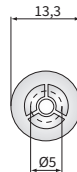

ТЕХН. ХАРАКТЕРИСТИКА / ЧЕРТЫ

- размеры: 192x133x123, 192x133x126
- функции света: ближний, дальний, габаритный
- маркировка функции: HC/R, A, C/R
- движение: правостороннее
- ведущее число: 17.5, 7.5
- источник света: H4, T4W, R2
- максимальная мощность: 75/70W, 4W, 55/50W
- номинальное напряжение: 12V-24V DC
- оптика: стандартная
- класс защиты: IP54
- материал корпуса: металл
- материал стекла: стекло
- встроены разъемы: -

ДОПОЛНИТЕЛЬНЫЕ ИНФОРМАЦИИ

Предназначены для монтажа в фабрично приспособленных местах или для установки в передних нишах автомобиля.

Части полезные при монтаже:

- пыльник главной лампы - кат. № A.05820
- патрон лампы габаритного огня - кат. № A.05921
- защелки крепящие элемент - кат. № A.06022

Рекомендуемое использование:

A - Fiat 126p (1972-2000 г.), Yugo Koral: 102, 311, 45/55/60/65

РАЗМЕРЫ

A.05820

A.06022

A.05921

Номер по каталогу	Код омологации	Функции света			Тип	H4	R2	Ведущее число		Класс защиты	IP54	Оснащение	лампа R2 12V	лампа T4W	пыльник	Сторона		Применение	рекомендуемое	Упаковка / шт.	
		ближний	дальний	габаритный				17,5	7,5							правая	левая			A	кертон
RE.03008	030	✓	✓	✓		✓		✓		✓				✓		✓	✓	A		1	
RE.02908	029	✓	✓	✓			✓			✓				✓	✓	✓	✓	A		1	
RE.02909	029	✓	✓	✓			✓			✓				✓	✓	✓	✓	A		1	