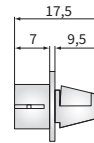

ТЕХН. ХАРАКТЕРИСТИКА / ЧЕРТЫ

- размеры: 192x133x123, 192x133x126
- функции света: ближний, дальний, габаритный
- маркировка функции: HC/R, A, C/R
- движение: правостороннее
- ведущее число: 17.5, 7.5
- источник света: H4, T4W, R2
- максимальная мощность: 75/70W, 4W, 55/50W
- номинальное напряжение: 12V-24V DC
- оптика: стандартная
- класс защиты: IP54
- материал корпуса: металл
- материал стекла: стекло
- встроены разъемы: -

Рекомендуемое использование:

A - Fiat 126p (1972-2000 г.), Yugo Koral: 102, 311, 45/55/60/65

РАЗМЕРЫ

A.05820

A.06022

A.05921

Номер по каталогу	Код омологации	Функции света			Тип	H4	R2	Ведущее число		Класс защиты	IP54	Оснащение	лампа R2 12V	лампа T4W	пыльник	Сторона		Применение	рекомендуемое	Упаковка / шт.	
		ближний	дальний	габаритный				17,5	7,5							правая	левая			A	кертон
RE.03008	030	✓	✓	✓		✓		✓		✓				✓		✓	✓	A		1	
RE.02908	029	✓	✓	✓			✓			✓				✓	✓	✓	✓	A		1	
RE.02909	029	✓	✓	✓			✓			✓				✓	✓	✓	✓	A		1	