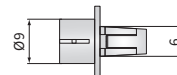

ТЕХН. ХАРАКТЕРИСТИКА / ЧЕРТЫ

- размеры: 192x133x123, 192x133x126
- функции света: ближний, дальний, габаритный
- маркировка функции: HC/R, A, C/R
- движение: правостороннее
- ведущее число: 17.5, 7.5
- источник света: H4, T4W, R2
- максимальная мощность: 75/70W, 4W, 55/50W
- номинальное напряжение: 12V-24V DC
- оптика: стандартная
- класс защиты: IP54
- материал корпуса: металл
- материал стекла: стекло
- встроены разъемы: -

Рекомендуемое использование:

A - Fiat 126p (1972-2000 г.), Yugo Koral: 102, 311, 45/55/60/65

РАЗМЕРЫ

A.05820

A.06022

A.05921

Номер по каталогу	Код омологации	Функции света			Тип	H4	R2	Ведущее число		Класс защиты	IP54	Оснащение	лампа R2 12V	лампа T4W	пыльник	Сторона		Применение	рекомендуемое	Упаковка / шт.	
		ближний	дальний	габаритный				17,5	7,5							правая	левая			A	кертон
RE.03008	030	✓	✓	✓		✓		✓		✓				✓		✓	✓	A		1	
RE.02908	029	✓	✓	✓			✓			✓				✓	✓	✓	✓	A		1	
RE.02909	029	✓	✓	✓			✓			✓				✓	✓	✓	✓	A		1	