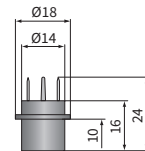

ТЕХН. ХАРАКТЕРИСТИКА / ЧЕРТЫ

- размеры: 192x133x123, 192x133x126
- функции света: ближний, дальний, габаритный
- маркировка функции: HC/R, A, C/R
- движение: правостороннее
- ведущее число: 17.5, 7.5
- источник света: H4, T4W, R2
- максимальная мощность: 75/70W, 4W, 55/50W
- номинальное напряжение: 12V-24V DC
- оптика: стандартная
- класс защиты: IP54
- материал корпуса: металл
- материал стекла: стекло
- встроены разъемы: -

Рекомендуемое использование:

A - Fiat 126p (1972-2000 г.), Yugo Koral: 102, 311, 45/55/60/65

РАЗМЕРЫ

A.05820

A.06022

A.05921

Номер по каталогу	Код омологации	Функции света			Тип	H4	R2	Ведущее число		Класс защиты	IP54	Оснащение	лампа R2 12V	лампа T4W	пыльник	Сторона		Применение	рекомендуемое	Упаковка / шт.	
		ближний	дальний	габаритный				17,5	7,5							правая	левая			A	кертон
RE.03008	030	✓	✓	✓		✓		✓		✓				✓		✓	✓	A		1	
RE.02908	029	✓	✓	✓			✓			✓				✓	✓	✓	✓	A		1	
RE.02909	029	✓	✓	✓			✓			✓				✓	✓	✓	✓	A		1	