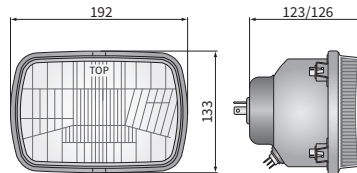

ТЕХН. ХАРАКТЕРИСТИКА / ЧЕРТЫ

- размеры: 192x133x123, 192x133x126
- функции света: ближний, дальний, габаритный
- маркировка функции: HC/R, A, C/R
- движение: правостороннее
- ведущее число: 17.5, 7.5
- источник света: H4, T4W, R2
- максимальная мощность: 75/70W, 4W, 55/50W
- номинальное напряжение: 12V-24V DC
- оптика: стандартная
- класс защиты: IP54
- материал корпуса: металл
- материал стекла: стекло
- встроены разъемы: -

Рекомендуемое использование:

A - Fiat 126p (1972-2000 г.), Yugo Koral: 102, 311, 45/55/60/65

РАЗМЕРЫ

A.05820

A.06022

A.05921

Номер по каталогу	Код омологации	Функции света			Тип	H4	R2	Ведущее число		Класс защиты	IP54	Оснащение	лампа R2 12V	лампа T4W	пыльник	Сторона		Применение	рекомендуемое	Упаковка / шт.	
		ближний	дальний	габаритный				17,5	7,5							правая	левая			A	кертон
RE.03008	030	✓	✓	✓		✓		✓		✓				✓		✓	✓	A		1	
RE.02908	029	✓	✓	✓			✓			✓				✓	✓	✓	✓	A		1	
RE.02909	029	✓	✓	✓			✓			✓				✓	✓	✓	✓	A		1	