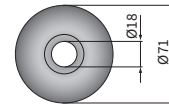

ТЕХН. ХАРАКТЕРИСТИКА / ЧЕРТЫ

- размеры: 192x133x123, 192x133x126
- функции света: ближний, дальний, габаритный
- маркировка функции: HC/R, A, C/R
- движение: правостороннее
- ведущее число: 17.5, 7.5
- источник света: H4, T4W, R2
- максимальная мощность: 75/70W, 4W, 55/50W
- номинальное напряжение: 12V-24V DC
- оптика: стандартная
- класс защиты: IP54
- материал корпуса: металл
- материал стекла: стекло
- встроены разъемы: -

Рекомендуемое использование:

A - Fiat 126p (1972-2000 г.), Yugo Koral: 102, 311, 45/55/60/65

РАЗМЕРЫ

A.05820

A.06022

A.05921

Номер по каталогу	Код омологации	Функции света			Тип	H4	R2	Ведущее число		Класс защиты	IP54	Оснащение	лампа R2 12V	лампа T4W	пыльник	Сторона		Применение	рекомендуемое	Упаковка / шт.	
		ближний	дальний	габаритный				17,5	7,5							правая	левая			A	кертон
RE.03008	030	✓	✓	✓		✓		✓		✓				✓		✓	✓	A		1	
RE.02908	029	✓	✓	✓			✓			✓				✓	✓	✓	✓	A		1	
RE.02909	029	✓	✓	✓			✓			✓				✓	✓	✓	✓	A		1	