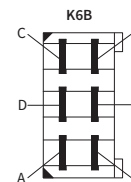

ТЕХН. ХАРАКТЕРИСТИКА / ЧЕРТЫ

- размеры: 246x110x124, 245x110x156
- функции света: ближний, дальний, габаритный, указатель повор.
- маркировка функции: HC/R, A, 5, 1
- движение: правостороннее
- ведущее число: 12.5
- источник света: H4, T4W, P21W
- максимальная мощность: 75/70W, 4W, 21W
- номинальное напряжение: 12V-24V DC
- оптика: стандартная
- класс защиты: IP55
- материал корпуса: пластик
- материал стекла: стекло
- встроены разъемы: -

Номер по каталогу	Код омологации	Опции												Применение рекомендуемое						
		указатель поворота	Оснащение			Разъемы		AMP Faston 250		Deutsch DT		Способы крепления								
			лампа H4 12V	лампа H4 24V	лампа T4W	лампа P21W	кронштейн-дольный	провод 0,25 м	провод 1,7 м	провод 3 м	разъем DT06-6S	конфигурация контактов	вертикально вверх	задний	Сторона	правая	левая	Аналоги	Собо	
REPR1.24259	013	✓	✓	✓	✓	✓	✓	✓	✓	✓			✓	✓	✓	✓	✓			A
REPR1.24269	013	✓	✓	✓	✓	✓	✓	✓	✓	✓			✓	✓	✓	✓	✓			A
REPR1.24258	013	✓	✓	✓	✓	✓	✓	✓	✓	✓			✓	✓	✓	✓	✓			A
REPR1.24268	013	✓	✓	✓	✓	✓	✓	✓	✓	✓			✓	✓	✓	✓	✓			A
REPR1.24261	013	✓	✓	✓	✓	✓	✓	✓	✓	✓			✓	✓	✓	✓	✓			B
REPR1.24260	013	✓	✓	✓	✓	✓	✓	✓	✓	✓			✓	✓	✓	✓	✓			B
REPR1.24291	013	✓	✓	✓	✓	✓	✓	✓	✓	✓	✓		✓	✓	✓	✓	✓			
REPR1.24292	013	✓	✓	✓	✓	✓	✓	✓	✓	✓	✓		✓	✓	✓	✓	✓			
REPR1.24235	013	✓	✓	✓	✓	✓	✓	✓	✓	✓			✓	✓	✓	✓	✓			
REPR1.24234	013	✓	✓	✓	✓	✓	✓	✓	✓	✓			✓	✓	✓	✓	✓			