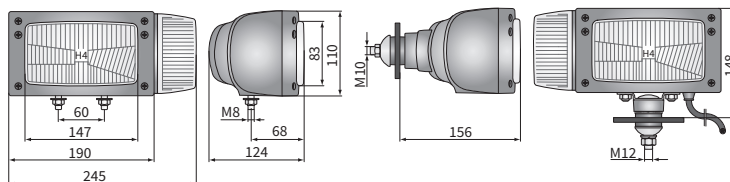

ТЕХН. ХАРАКТЕРИСТИКА / ЧЕРТЫ

- размеры: 246x110x124, 245x110x156
- функции света: ближний, дальний, габаритный, указатель повор.
- маркировка функции: HC/R, A, 5, 1
- движение: правостороннее
- ведущее число: 12.5
- источник света: H4, T4W, P21W
- максимальная мощность: 75/70W, 4W, 21W
- номинальное напряжение: 12V-24V DC
- оптика: стандартная
- класс защиты: IP55
- материал корпуса: пластик
- материал стекла: стекло
- встроены разъемы: -

ДОПОЛНИТЕЛЬНЫЕ ИНФОРМАЦИИ

Места установки: отдельно стоящее на кузове автомобиля. Версия с нижним креплением устанавливается на кузове автомобиля только в стоячем положении.

Есть возможность смонтировать на провод выбранный разъем (по запросу).

Части полезные при монтаже:
штекер Deutsch DT06-6S 6-контактный - кат. № A.07131

Запчасти:
передние-боковой указатель поворота - кат. № LK1.24000

Аналоги Собо:
C - 05.1233.0000, D - 05.1235.0000

Примеры использования:
строительно-дорожные машины
экскаваторы
погрузчики
сельскохозяйственные комбайны

Рекомендуемое использование:
A - снегоуборочные машины
B - специальные средства передвижения: Merlo, JCB, Genie Terex, Manitou, Ausa, Eurocomach

РАЗМЕРЫ

Конфигурация контактов

- A. Масса
- B. Ближний свет
- C. Дальний свет
- D. Габаритный огонь
- E. Указатель поворота
- F. Свободный