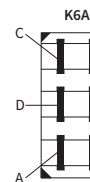

Конфигурация контактов

- A. Масса
- B. Ближний свет
- C. Дальний свет
- D. Габаритный огонь
- E. Указатель поворота
- F. Свободный