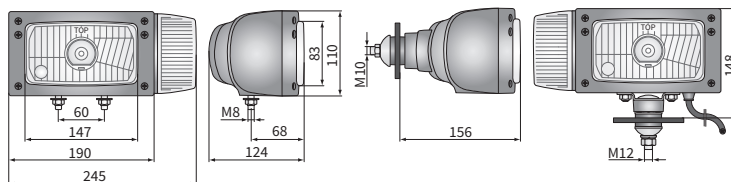

РАЗМЕРЫ

Конфигурация контактов

- A. Масса
- B. Ближний свет
- C. Дальний свет

- D. Габаритный огонь
- E. Указатель поворота
- F. Свободный

Номер по каталогу	Код омологации	Опции										Аналоги	Собо	
		указатель поворота	Оснащение	лампа H4 12V	лампа H4 24V	лампа W5W	лампа P21W	кромштейн-дольный	провод 0,25 м	провод 3 м	разъем DT06-6S			Разъемы
REPR2.42785	049	✓												
REPR2.42781	049	✓	✓		✓	✓	✓	✓	✓					
REPR2.42783	049	✓			✓	✓	✓	✓	✓					
REPR2.42784	049	✓												
REPR2.42780	049	✓	✓		✓	✓	✓	✓	✓					
REPR2.42782	049	✓			✓	✓	✓	✓	✓					
REPR2.42710	049		✓		✓							1B		
REPR2.42721	049	✓	✓		✓	✓	✓	✓	✓			1A		A
REPR2.42725	049	✓	✓		✓	✓	✓	✓	✓			1A		A
REPR2.42723	049	✓	✓		✓	✓	✓	✓	✓			1A		A
REPR2.42720	049	✓	✓		✓	✓	✓	✓	✓			1A		B
REPR2.42724	049	✓	✓		✓	✓	✓	✓	✓			1A		

Номер по каталогу	Код омологации	Опции										Аналоги	Собо	
		указатель поворота	Оснащение	лампа H4 12V	лампа H4 24V	лампа W5W	лампа P21W	кромштейн-дольный	провод 0,25 м	провод 3 м	разъем DT06-6S			Разъемы
REPR2.42722	049	✓												
REPR2.42745	049	✓	✓		✓	✓	✓	✓	✓					
REPR2.42749	049	✓			✓	✓	✓	✓	✓					
REPR2.42744	049	✓			✓	✓	✓	✓	✓					
REPR2.42748	049	✓	✓		✓	✓	✓	✓	✓					
REPR2.42741	049	✓	✓		✓	✓	✓	✓	✓			6A		
REPR2.42743	049	✓			✓	✓	✓	✓	✓			6A		
REPR2.42740	049	✓	✓		✓	✓	✓	✓	✓			6A		
REPR2.42742	049	✓	✓		✓	✓	✓	✓	✓			6A		
REPR2.42751	049	✓	✓		✓	✓	✓	✓	✓			6A		
REPR2.42753	049	✓	✓		✓	✓	✓	✓	✓			6A		
REPR2.42750	049	✓	✓		✓	✓	✓	✓	✓			6A		
REPR2.42752	049	✓	✓		✓	✓	✓	✓	✓			6A