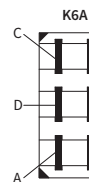

ТЕХН. ХАРАКТЕРИСТИКА / ЧЕРТЫ

- размеры: 245x110x124, 245x110x156
- функции света: ближний, дальний, габаритный, указатель повор.
- маркировка функции: HC/R, A, 5, 1
- движение: правостороннее
- ведущее число: 12.5
- источник света: H4, W5W, P21W
- максимальная мощность: 75/70W, 5W, 21W
- номинальное напряжение: 12V-24V DC
- оптика: FF
- класс защиты: IP55
- материал корпуса: пластик
- материал стекла: стекло
- встроены разъемы: Deutsch DT

специальные средства передвижения: Merlo, JCB, Genie Terex,

Manitou, Ausa, Eurocomach

РАЗМЕРЫ

Конфигурация контактов

- A. Масса
- B. Ближний свет
- C. Дальний свет

- D. Габаритный огонь
- E. Указатель поворота
- F. Свободный