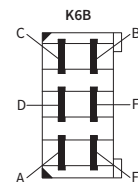

Номер по каталогу	Код омологации	Опции										Аналоги	Собо	
		указатель поворота	Оснащение	лампа H4 12V	лампа H4 24V	лампа W5W	лампа P21W	кромштейн-дольный	провод 0,25 м	провод 3 м	разъем DT06-6S			Разъемы
REPR2.42785	049	✓												
REPR2.42781	049	✓	✓		✓	✓	✓	✓	✓					
REPR2.42783	049	✓			✓	✓	✓	✓	✓					
REPR2.42784	049	✓												
REPR2.42780	049	✓	✓		✓	✓	✓	✓	✓					
REPR2.42782	049	✓			✓	✓	✓	✓	✓					
REPR2.42710	049		✓		✓							1B		
REPR2.42721	049	✓	✓		✓	✓	✓	✓	✓			1A		A
REPR2.42725	049	✓	✓		✓	✓	✓	✓	✓			1A		A
REPR2.42723	049	✓	✓		✓	✓	✓	✓	✓			1A		A
REPR2.42720	049	✓	✓		✓	✓	✓	✓	✓			1A		B
REPR2.42724	049	✓	✓		✓	✓	✓	✓	✓			1A		

Номер по каталогу	Код омологации	Опции										Аналоги	Собо	
		указатель поворота	Оснащение	лампа H4 12V	лампа H4 24V	лампа W5W	лампа P21W	кромштейн-дольный	провод 0,25 м	провод 3 м	разъем DT06-6S			Разъемы
REPR2.42722	049	✓												
REPR2.42745	049	✓	✓		✓	✓	✓	✓	✓					
REPR2.42749	049	✓			✓	✓	✓	✓	✓					
REPR2.42744	049	✓			✓	✓	✓	✓	✓					
REPR2.42748	049	✓	✓		✓	✓	✓	✓	✓					
REPR2.42741	049	✓	✓		✓	✓	✓	✓	✓			6A		
REPR2.42743	049	✓			✓	✓	✓	✓	✓			6A		
REPR2.42740	049	✓	✓		✓	✓	✓	✓	✓			6A		
REPR2.42742	049	✓	✓		✓	✓	✓	✓	✓			6A		
REPR2.42751	049	✓	✓		✓	✓	✓	✓	✓			6A		
REPR2.42753	049	✓	✓		✓	✓	✓	✓	✓			6A		
REPR2.42750	049	✓	✓		✓	✓	✓	✓	✓			6A		
REPR2.42752	049	✓	✓		✓	✓	✓	✓	✓			6A