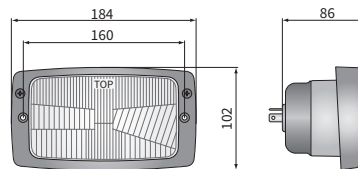

РАЗМЕРЫ

Номер по каталогу	Кат. № Hella	Кат. № Cobo	Код омологации	Функции света			Класс защиты		Тип	Тип		Оснащение							Способы крепления		в ниши вертикально вверх		Кронштейн	2 болты M10	Сторона	права	левая	Применение	рекомендуемое	Упаковка / шт.	картон						
				ближний	дальний	габаритный	IP54	IP55		H4	R2	лампа H4 12V	лампа H4 24V	лампа R2 12V	лампа T4W	пыльник	рама	корпус	провод 0,1 м	провод 0,37 м	разъем AMP SuperSeal	в ниши										вертикально вверх	Сторона	права	левая	Применение	рекомендуемое
RE.21178	1AB 006 213-001	05.520.000	211	✓	✓		✓		✓	✓									✓	✓	✓						A	1									
RE.29878			211	✓	✓		✓		✓	✓									✓	✓	✓	✓					A	1									
RE.29879			211	✓	✓		✓		✓	✓									✓	✓	✓	✓						1									
RE.17178	1AB 006 213-011	05.522.000	211	✓	✓	✓	✓		✓	✓									✓	✓	✓	✓					B	1									
RE.34878			211	✓	✓	✓	✓		✓	✓									✓	✓	✓	✓					B	1									
RE.33200			332	✓	✓		✓		✓	✓									✓	✓	✓	✓					C	1									
RE.33202			332	✓	✓	✓	✓		✓	✓	✓								✓	✓	✓	✓					E	1									
RE.33203			332	✓	✓	✓	✓		✓	✓									✓	✓	✓	✓						1									
RE.25677		05.524.000	211	✓	✓		✓		✓	✓									✓	✓	✓	✓						1									
RE.34677			211	✓	✓		✓		✓	✓									✓	✓	✓	✓						1									
RE.25777	1AB 007 145-001	05.526.000	211	✓	✓	✓	✓		✓	✓									✓	✓	✓	✓					D	1									
RE.34777			211	✓	✓	✓	✓		✓	✓									✓	✓	✓	✓						1									
RE.34778			211	✓	✓	✓	✓		✓	✓									✓	✓	✓	✓					D	1									
RE.33300			332	✓	✓		✓		✓	✓									✓	✓	✓	✓						1									
RE.33301			332	✓	✓		✓		✓	✓									✓	✓	✓	✓						1									
RE.33302			332	✓	✓	✓	✓		✓	✓									✓	✓	✓	✓						1									
RE.33303			332	✓	✓	✓	✓		✓	✓									✓	✓	✓	✓						1									
RE.33313			332	✓	✓	✓	✓		✓	✓									✓	✓	✓	✓						1