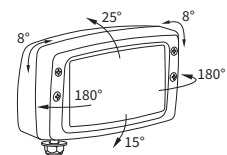

РАЗМЕРЫ

Номер по каталогу	Кат. № Hella	Кат. № Cobo	Код омологации	Функции света			Класс защиты		Тип	Тип		Оснащение							Способы крепления		в ниши вертикально вверх		Кронштейн	2 болты M10	Сторона	права	левая	Применение	рекомендуемое	Упаковка / шт.	картон						
				ближний	дальний	габаритный	IP54	IP55		H4	R2	лампа H4 12V	лампа H4 24V	лампа R2 12V	лампа T4W	пыльник	рама	корпус	провод 0,1 м	провод 0,37 м	разъем AMP SuperSeal	в ниши										вертикально вверх	Сторона	права	левая	Применение	рекомендуемое
RE.21178	1AB 006 213-001	05.520.000	211	✓	✓		✓		✓	✓									✓	✓	✓						A	1									
RE.29878			211	✓	✓		✓		✓	✓									✓	✓	✓	✓					A	1									
RE.29879			211	✓	✓		✓		✓	✓									✓	✓	✓	✓						1									
RE.17178	1AB 006 213-011	05.522.000	211	✓	✓	✓	✓		✓	✓									✓	✓	✓	✓					B	1									
RE.34878			211	✓	✓	✓	✓		✓	✓									✓	✓	✓	✓					B	1									
RE.33200			332	✓	✓		✓		✓	✓									✓	✓	✓	✓					C	1									
RE.33202			332	✓	✓	✓	✓		✓	✓	✓								✓	✓	✓	✓					E	1									
RE.33203			332	✓	✓	✓	✓		✓	✓									✓	✓	✓	✓						1									
RE.25677		05.524.000	211	✓	✓		✓		✓	✓									✓	✓	✓	✓						1									
RE.34677			211	✓	✓		✓		✓	✓									✓	✓	✓	✓						1									
RE.25777	1AB 007 145-001	05.526.000	211	✓	✓	✓	✓		✓	✓									✓	✓	✓	✓					D	1									
RE.34777			211	✓	✓	✓	✓		✓	✓									✓	✓	✓	✓						1									
RE.34778			211	✓	✓	✓	✓		✓	✓									✓	✓	✓	✓					D	1									
RE.33300			332	✓	✓		✓		✓	✓									✓	✓	✓	✓						1									
RE.33301			332	✓	✓		✓		✓	✓									✓	✓	✓	✓						1									
RE.33302			332	✓	✓	✓	✓		✓	✓									✓	✓	✓	✓						1									
RE.33303			332	✓	✓	✓	✓		✓	✓									✓	✓	✓	✓						1									
RE.33313			332	✓	✓	✓	✓		✓	✓									✓	✓	✓	✓						1