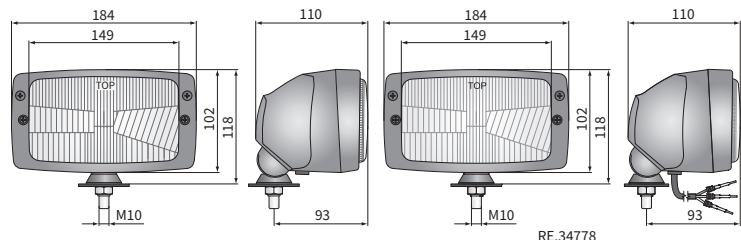

РАЗМЕРЫ

Номер по каталогу	Кат. № Hella	Кат. № Cobo	Код омологации	Функции света			Класс защиты		Тип	Тип		Оснащение							Способы крепления		в ниши вертикально вверх		Кронштейн	2 болты M10	Сторона	права	левая	Применение	рекомендуемое	Упаковка / шт.	картон						
				ближний	дальний	габаритный	IP54	IP55		H4	R2	лампа H4 12V	лампа H4 24V	лампа R2 12V	лампа T4W	пыльник	рама	корпус	провод 0,1 м	провод 0,37 м	разъем AMP SuperSeal	в ниши										вертикально вверх	Сторона	права	левая	Применение	рекомендуемое
RE.21178	1AB 006 213-001	05.520.000	211	✓	✓		✓		✓	✓									✓	✓	✓						A	1									
RE.29878			211	✓	✓		✓		✓	✓									✓	✓	✓	✓					A	1									
RE.29879			211	✓	✓		✓		✓	✓									✓	✓	✓	✓						1									
RE.17178	1AB 006 213-011	05.522.000	211	✓	✓	✓	✓		✓	✓									✓	✓	✓	✓					B	1									
RE.34878			211	✓	✓	✓	✓		✓	✓									✓	✓	✓	✓					B	1									
RE.33200			332	✓	✓		✓		✓	✓									✓	✓	✓	✓					C	1									
RE.33202			332	✓	✓	✓	✓		✓	✓	✓								✓	✓	✓	✓					E	1									
RE.33203			332	✓	✓	✓	✓		✓	✓									✓	✓	✓	✓						1									
RE.25677		05.524.000	211	✓	✓		✓		✓	✓									✓	✓	✓	✓						1									
RE.34677			211	✓	✓		✓		✓	✓									✓	✓	✓	✓						1									
RE.25777	1AB 007 145-001	05.526.000	211	✓	✓	✓	✓		✓	✓									✓	✓	✓	✓					D	1									
RE.34777			211	✓	✓	✓	✓		✓	✓									✓	✓	✓	✓						1									
RE.34778			211	✓	✓	✓	✓		✓	✓									✓	✓	✓	✓					D	1									
RE.33300			332	✓	✓		✓		✓	✓									✓	✓	✓	✓						1									
RE.33301			332	✓	✓		✓		✓	✓									✓	✓	✓	✓						1									
RE.33302			332	✓	✓	✓	✓		✓	✓									✓	✓	✓	✓						1									
RE.33303			332	✓	✓	✓	✓		✓	✓									✓	✓	✓	✓						1									
RE.33313			332	✓	✓	✓	✓		✓	✓									✓	✓	✓	✓						1