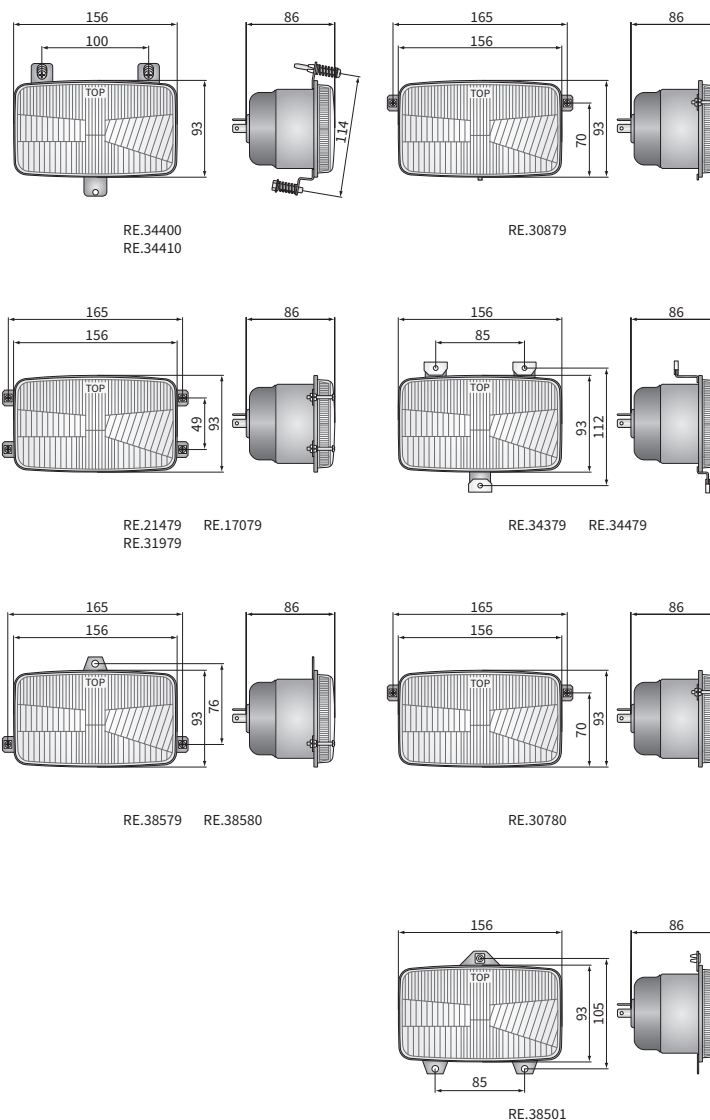

ТЕХН. ХАРАКТЕРИСТИКА / ЧЕРТЫ

- размеры: 156x93x86
- функции света: ближний, дальний, габаритный
- маркировка функции: HC/R, A
- движение: правостороннее
- ведущее число: 12.5
- источник света: H4, T4W
- максимальная мощность: 75/70W, 4W
- номинальное напряжение: 12V-24V DC
- оптика: стандартная
- класс защиты: IP54
- материал корпуса: металл
- материал стекла: стекло
- встроены разъемы: -

ДОПОЛНИТЕЛЬНЫЕ ИНФОРМАЦИИ

Знак официального утверждения E20 касается фар оснащенных лампами H4 а знак E8 лампами R2.

Части полезные при монтаже:

- пыльник главной лампы - кат. № А.05820
- патрон лампы габаритного огня - кат. № А.05921
- модульное соединение главной лампы - кат. № А.07128

C - тракторы:

- Valtra серии: A, C, M, N, S, T0, T1, T2, XM

D - тракторы:

- Case: JX 1070N

РАЗМЕРЫ

Номер по каталогу	Код омологации	Функции света			Тип	H4	R2	Ведущее число	12,5	7,5	Оснащение	лампа H4 12V	лампа T4W	пыльник	Аналоги	Cobo	Применение	рекомендуемое
		ближний	дальний	габаритный														
RE.34400	211	✓	✓		✓		✓									J		B
RE.34410	211	✓	✓		✓		✓									J		B
RE.30780	211	✓	✓		✓		✓				✓							A
RE.34379	211	✓	✓		✓		✓									H		A
RE.34479	211	✓	✓		✓		✓				✓					H		A
RE.21479	211	✓	✓		✓		✓									E		
RE.31979	211	✓	✓		✓		✓				✓					E		
RE.38580	211	✓	✓		✓		✓									L		D
RE.17079	211	✓	✓	✓	✓		✓									G		
RE.30879	211	✓	✓	✓	✓		✓											
RE.38579	211	✓	✓	✓	✓		✓									F		
RE.38501	211	✓	✓	✓	✓		✓									K		C