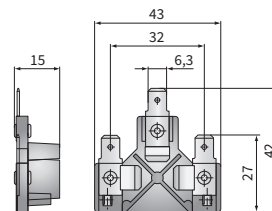

ТЕХН. ХАРАКТЕРИСТИКА / ЧЕРТЫ

- размеры: 172x142x77
- функции света: ближний, дальний, габаритный
- маркировка функции: C/R, A, HC/R
- движение: правостороннее
- ведущее число: 12,5, 17,5
- источник света: R2, T4W, H4
- максимальная мощность: 55/50W, 4W, 75/70W
- номинальное напряжение: 12V-24V DC
- оптика: стандартная
- класс защиты: IP54
- материал корпуса: пластик
- материал стекла: стекло
- встроены разъемы: -

РАЗМЕРЫ

A.05820

A.07128

A.05921

Номер по каталогу	Кат. № Hella	Код омологации	Функции света			Тип	R2	H4	Ведущее число		Оснащение	лампа H4 12V	лампа T4W	рамка	пыльник	Сторона	правая	левая	Применение	рекомендуемое	Упаковка / шт.	картон
			ближний	дальний	габаритный				12,5	17,5												
RE.22788	1AA 004 109-001	012	✓	✓		✓			✓				✓	✓		✓	✓		A	1	1	
RE.22778	1AA 004 109-031	012	✓	✓	✓	✓			✓				✓	✓		✓	✓		A	1	1	
RE.22779	1AB 001 100-001	012	✓	✓	✓	✓			✓				✓	✓		✓	✓		B	1	1	
RE.22889	1AA 004 109-021	009	✓	✓			✓			✓			✓	✓		✓	✓		A	1	1	
RE.22879	1AA 004 109-041	009	✓	✓	✓			✓		✓			✓	✓		✓	✓		A	1	1	
RE.22880		009	✓	✓	✓			✓		✓			✓	✓		✓	✓		A	1	1	
RE.22780		009	✓	✓	✓			✓		✓			✓	✓		✓	✓		A	1	1	