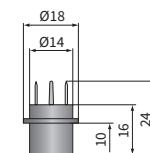

ТЕХН. ХАРАКТЕРИСТИКА / ЧЕРТЫ

- размеры: 172x142x77
- функции света: ближний, дальний, габаритный
- маркировка функции: C/R, A, HC/R
- движение: правостороннее
- ведущее число: 12,5, 17,5
- источник света: R2, T4W, H4
- максимальная мощность: 55/50W, 4W, 75/70W
- номинальное напряжение: 12V-24V DC
- оптика: стандартная
- класс защиты: IP54
- материал корпуса: пластик
- материал стекла: стекло
- встроены разъемы: -

B - тракторы:

- Case IH: 383, 423, 453, 554, 644, 744, 844, 846, 1046, 1246
- Fendt: 1Z, 1E, 1D, 2DE, 2E, 2S, F1X 2
- Fendt Farmer: 102-108, 200-205
- Steyr: 8060, 8070, 8080, 8100, 8120, 8140, 8160
- Mercedes-Benz: MB-Trac: 700, 800, 900, 1000, 1100, 1300, 1500

РАЗМЕРЫ

A.05820

A.07128

A.05921

Номер по каталогу	Кат. № Hella	Код омологации	Функции света			Тип	R2	H4	Ведущее число		Оснащение	лампа H4 12V	лампа T4W	рамка	пыльник	Сторона	правая	левая	Применение	рекомендуемое	Упаковка / шт.	картон
			ближний	дальний	габаритный				12,5	17,5												
RE.22788	1AA 004 109-001	012	✓	✓		✓			✓				✓	✓		✓	✓		A	1	1	
RE.22778	1AA 004 109-031	012	✓	✓	✓	✓			✓				✓	✓		✓	✓		A	1	1	
RE.22779	1AB 001 100-001	012	✓	✓	✓	✓			✓				✓	✓		✓	✓		B	1	1	
RE.22889	1AA 004 109-021	009	✓	✓			✓			✓			✓	✓		✓	✓		A	1	1	
RE.22879	1AA 004 109-041	009	✓	✓	✓			✓		✓			✓	✓		✓	✓		A	1	1	
RE.22880		009	✓	✓	✓			✓		✓			✓	✓		✓	✓		A	1	1	
RE.22780		009	✓	✓	✓			✓		✓			✓	✓		✓	✓		A	1	1	