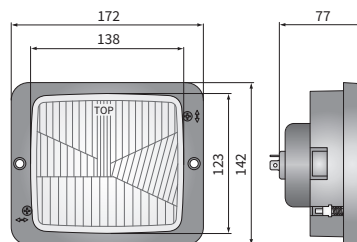

ТЕХН. ХАРАКТЕРИСТИКА / ЧЕРТЫ

- размеры: 172x142x77
- функции света: ближний, дальний, габаритный
- маркировка функции: C/R, A, HC/R
- движение: правостороннее
- ведущее число: 12,5, 17,5
- источник света: R2, T4W, H4
- максимальная мощность: 55/50W, 4W, 75/70W
- номинальное напряжение: 12V-24V DC
- оптика: стандартная
- класс защиты: IP54
- материал корпуса: пластик
- материал стекла: стекло
- встроены разъемы: -

Части полезные при монтаже:

- пыльник главной лампы - кат. № А.05820
- патрон лампы габаритного огня - кат. № А.05921
- модульное соединение главной лампы - кат. № А.07128

Рекомендуемое использование:

A - тракторы:

РАЗМЕРЫ

A.05820

A.07128

A.05921

Номер по каталогу	Кат. № Hella	Код омологации	Функции света			Тип	R2	H4	Ведущее число		Оснащение	лампа H4 12V	лампа T4W	рамка	пыльник	Сторона	правая	левая	Применение	рекомендуемое	Упаковка / шт.	картон
			ближний	дальний	габаритный				12,5	17,5												
RE.22788	1AA 004 109-001	012	✓	✓		✓			✓				✓	✓		✓	✓		A	1	1	
RE.22778	1AA 004 109-031	012	✓	✓	✓	✓			✓				✓	✓		✓	✓		A	1	1	
RE.22779	1AB 001 100-001	012	✓	✓	✓	✓			✓				✓	✓		✓	✓		B	1	1	
RE.22889	1AA 004 109-021	009	✓	✓			✓			✓			✓	✓		✓	✓		A	1	1	
RE.22879	1AA 004 109-041	009	✓	✓	✓			✓		✓			✓	✓		✓	✓		A	1	1	
RE.22880		009	✓	✓	✓			✓		✓			✓	✓		✓	✓		A	1	1	
RE.22780		009	✓	✓	✓			✓		✓			✓	✓		✓	✓		A	1	1	