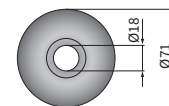

РАЗМЕРЫ

A.05820