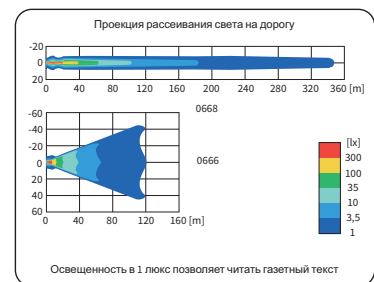

РАЗМЕРЫ

Номер по каталогу	Код омологации	Функции света			Цвет стекла		рамка	черная	хромированная	Оснащение	лампа				Сторона		Разъемы			Упаковка / шт.	картон
		п_туманный	дальний	габаритный	бесцветный	голубой					H3 12V	H3 24V	T4W	провод 0,15 м	правая	левая	AMP Faston 250	Deutsch DT	AMP SuperSeal 1,5		
0666.43400	666	✓			✓			✓							✓	✓				1	1
0666.43410	666	✓			✓				✓						✓	✓				1	1
0666.43411	666	✓			✓				✓						✓	✓				1	1
0668.43500	668		✓	✓	✓			✓							✓	✓				1	1
0668.43501	668		✓	✓	✓			✓			✓				✓	✓				1	1
0668.43502	668		✓	✓	✓			✓				✓			✓	✓				1	1
0668.43510	668		✓	✓	✓				✓						✓	✓				1	1
0668.43511	668		✓	✓	✓				✓		✓				✓	✓				1	1
0668.43512	668		✓	✓	✓			✓				✓			✓	✓				1	1
0668.43520	668		✓	✓		✓		✓							✓	✓				1	1
0668.43530	668		✓	✓		✓		✓							✓	✓				1	1