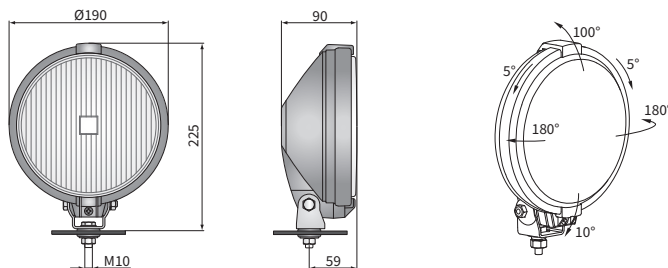

**ТЕХН. ХАРАКТЕРИСТИКА / ЧЕРТЫ**

- размеры:  $\phi 190 \times 90$
- функции света: п\_туманный, дальний, габаритный
- маркировка функции: B, HR, A
- ведущее число: -, 40
- источник света: H3, T4W
- максимальная мощность: 70W, 4W
- номинальное напряжение: 12V-24V DC
- оптика: стандартная
- класс защиты: IP54
- материал корпуса: пластик
- цвет корпуса: черный
- материал стекла: стекло
- цвет стекла: бесцветный, голубой
- установка: M10
- встроены разъемы: -
- другие: крепление усилено стальным профилем

**ДОПОЛНИТЕЛЬНЫЕ ИНФОРМАЦИИ**

Предназначены для монтажа в передней части кузова легкового или грузового автомобиля. Могут устанавливаться только в стоячем положении.

Есть возможность смонтировать на провод выбранный разъем (по запросу).

Запчасти:  
патрон лампы габаритного огня - кат. № А.05921

**РАЗМЕРЫ**

Номер по каталогу	Код омологации	Функции света			Цвет стекла		рамка	черная	хромированная	Оснащение	лампа				Сторона		Разъемы			Упаковка / шт.	картон
		п_туманный	дальний	габаритный	бесцветный	голубой					H3 12V	H3 24V	T4W	провод 0,15 м	правая	левая	AMP Faston 250	Deutsch DT	AMP SuperSeal 1,5		
0666.43400	666	✓			✓			✓							✓	✓				1	1
0666.43410	666	✓			✓				✓						✓	✓				1	1
0666.43411	666	✓			✓				✓						✓	✓				1	1
0668.43500	668		✓	✓	✓			✓							✓	✓				1	1
0668.43501	668		✓	✓	✓			✓			✓				✓	✓				1	1
0668.43502	668		✓	✓	✓			✓				✓			✓	✓				1	1
0668.43510	668		✓	✓	✓				✓						✓	✓				1	1
0668.43511	668		✓	✓	✓				✓		✓				✓	✓				1	1
0668.43512	668		✓	✓	✓			✓				✓			✓	✓				1	1
0668.43520	668		✓	✓		✓		✓							✓	✓				1	1
0668.43530	668		✓	✓		✓		✓							✓	✓				1	1