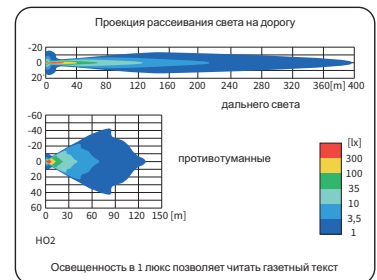

РАЗМЕРЫ

Номер по каталогу	Код омологации	Функции света			Цвет стекла		корпус	черный	хромированный	Оснащение	лампа H3 12V	лампа H3 24V	лампа T4W	защитная решетка	защитная крышка	провод 0,15 м	Сторона	правая	левая	Разъемы	AMP Faston 250	Deutsch DT	AMP SuperSeal 1,5	Упаковка / шт.	картон
		п_туманный	дальний	габаритный	бесцветный	голубой																			
HO2.14960	149	✓			✓			✓							✓			✓	✓					1	1
HO2.15361	149	✓			✓					✓					✓			✓	✓					1	1
HO2.35961	149	✓			✓			✓			✓				✓			✓	✓					1	1
HO2.15060	149	✓			✓								✓		✓			✓	✓					1	1
HO2.15461	149	✓			✓						✓				✓			✓	✓					1	1
HO2.15160	151		✓	✓	✓			✓							✓			✓	✓					1	1
HO2.15561	151		✓	✓	✓			✓			✓				✓			✓	✓					1	1
HO2.35861	151		✓	✓	✓			✓				✓			✓			✓	✓					1	1
HO2.15260	151		✓	✓	✓					✓					✓			✓	✓					1	1
HO2.15661	151		✓	✓	✓			✓			✓				✓			✓	✓					1	1
HO2.40160	151		✓	✓		✓		✓							✓			✓	✓					1	1
HO2.40261	151		✓	✓		✓		✓			✓				✓			✓	✓					1	1
HO2.40060	151		✓	✓		✓									✓			✓	✓					1	1
HO2.23161	151		✓	✓		✓		✓							✓			✓	✓					1	1