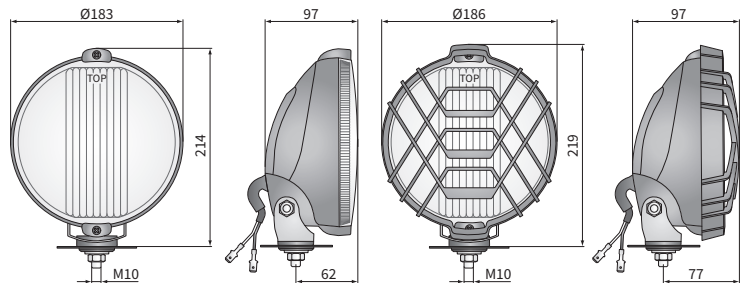

ТЕХН. ХАРАКТЕРИСТИКА / ЧЕРТЫ

- размеры: $\phi 183 \times 97$
- функции света: п_туманный, дальний, габаритный
- маркировка функции: B, HR, A
- ведущее число: -, 40
- источник света: H3, T4W
- максимальная мощность: 100W, 4W
- номинальное напряжение: 12V-24V DC
- оптика: стандартная
- класс защиты: IP56
- материал корпуса: пластик
- цвет корпуса: черный, хромированный
- материал стекла: стекло
- цвет стекла: бесцветный, голубой
- установка: M10
- встроены разъемы: -
- другие: решетка (опция)
крепление усилено стальным профилем

ДОПОЛНИТЕЛЬНЫЕ ИНФОРМАЦИИ

Предназначены для монтажа в передней части кузова легкового или грузового автомобиля. Могут устанавливаться только в стоячем положении.

Элементы крепежа в версии с хромированным корпусом изготовленные из стали Inox.

РАЗМЕРЫ

Номер по каталогу	Код омологации	Функции света			Цвет стекла		корпус	черный	хромированный	Оснащение	лампа H3 12V	лампа H3 24V	лампа T4W	защитная решетка	защитная крышка	провод 0,15 м	Сторона	правая	левая	Разъемы	AMP Faston 250	Deutsch DT	AMP SuperSeal 1,5	Упаковка / шт.	картон
		п_туманный	дальний	габаритный	бесцветный	голубой																			
HO2.14960	149	✓			✓			✓							✓			✓	✓					1	1
HO2.15361	149	✓			✓					✓					✓			✓	✓					1	1
HO2.35961	149	✓			✓			✓			✓				✓			✓	✓					1	1
HO2.15060	149	✓			✓								✓		✓			✓	✓					1	1
HO2.15461	149	✓			✓						✓				✓			✓	✓					1	1
HO2.15160	151		✓	✓	✓			✓							✓			✓	✓					1	1
HO2.15561	151		✓	✓	✓			✓			✓				✓			✓	✓					1	1
HO2.35861	151		✓	✓	✓			✓				✓			✓			✓	✓					1	1
HO2.15260	151		✓	✓	✓					✓					✓			✓	✓					1	1
HO2.15661	151		✓	✓	✓			✓			✓				✓			✓	✓					1	1
HO2.40160	151		✓	✓		✓		✓							✓			✓	✓					1	1
HO2.40261	151		✓	✓		✓		✓			✓				✓			✓	✓					1	1
HO2.40060	151		✓	✓		✓									✓			✓	✓					1	1
HO2.23161	151		✓	✓		✓		✓							✓			✓	✓					1	1