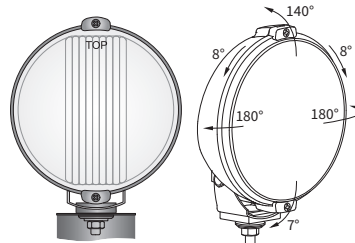

ТЕХН. ХАРАКТЕРИСТИКА / ЧЕРТЫ

- размеры: $\phi 183 \times 97$
- функции света: п_туманный, дальний, габаритный
- маркировка функции: B, HR, A
- ведущее число: -, 40
- источник света: H3, T4W
- максимальная мощность: 100W, 4W
- номинальное напряжение: 12V-24V DC
- оптика: стандартная
- класс защиты: IP56
- материал корпуса: пластик
- цвет корпуса: черный, хромированный
- материал стекла: стекло
- цвет стекла: бесцветный, голубой
- установка: M10
- встроены разъемы: -
- другие: решетка (опция)
крепление усилено стальным профилем

ДОПОЛНИТЕЛЬНЫЕ ИНФОРМАЦИИ

Предназначены для монтажа в передней части кузова легкового или грузового автомобиля. Могут устанавливаться только в стоячем положении.

Элементы крепежа в версии с хромированным корпусом изготовленные из стали Inox.

РАЗМЕРЫ

Номер по каталогу	Код омологации	Функции света			Цвет стекла		корпус	черный	хромированный	Оснащение	лампа H3 12V	лампа H3 24V	лампа T4W	защитная решетка	защитная крышка	провод 0,15 м	Сторона	правая	левая	Разъемы	AMP Faston 250	Deutsch DT	AMP SuperSeal 1,5	Упаковка / шт.	картон
		п_туманный	дальний	габаритный	бесцветный	голубой																			
HO2.14960	149	✓			✓			✓							✓			✓	✓					1	1
HO2.15361	149	✓			✓					✓					✓			✓	✓					1	1
HO2.35961	149	✓			✓			✓			✓				✓			✓	✓					1	1
HO2.15060	149	✓			✓								✓		✓			✓	✓					1	1
HO2.15461	149	✓			✓						✓				✓			✓	✓					1	1
HO2.15160	151		✓	✓	✓			✓							✓			✓	✓					1	1
HO2.15561	151		✓	✓	✓			✓			✓				✓			✓	✓					1	1
HO2.35861	151		✓	✓	✓			✓				✓			✓			✓	✓					1	1
HO2.15260	151		✓	✓	✓					✓					✓			✓	✓					1	1
HO2.15661	151		✓	✓	✓			✓			✓				✓			✓	✓					1	1
HO2.40160	151		✓	✓		✓		✓							✓			✓	✓					1	1
HO2.40261	151		✓	✓		✓		✓			✓				✓			✓	✓					1	1
HO2.40060	151		✓	✓		✓									✓			✓	✓					1	1
HO2.23161	151		✓	✓		✓		✓							✓			✓	✓					1	1