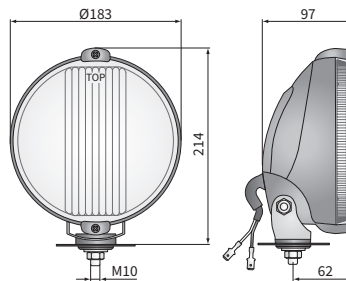

## ТЕХН. ХАРАКТЕРИСТИКА / ЧЕРТЫ

- размеры:  $\phi 183 \times 97$
- функции света: дальний, габаритный
- маркировка функции: HR, A
- ведущее число: 25
- источник света: H3, T4W (LED)
- максимальная мощность: 70W, 4W
- номинальное напряжение: 12V-24V DC
- оптика: стандартная
- класс защиты: IP56
- материал корпуса: пластик
- цвет корпуса: черный, хромированный
- материал стекла: стекло
- цвет стекла: бесцветный, голубой
- установка: M10
- встроены разъемы: -
- другие: крепление усилено стальным профилем  
опакровка блистер (опция)

## ДОПОЛНИТЕЛЬНЫЕ ИНФОРМАЦИИ

Предназначены для монтажа в передней части кузова легкового или грузового автомобиля. Могут устанавливаться только в стоячем положении.

Элементы крепежа в версии с хромированным корпусом изготовленные из стали Inox.

## РАЗМЕРЫ

Номер по каталогу	Код омологации	Функции света		Цвет стекла		корпус	черный	хромированный	Оснащение	лампа H3 12V	лампа H3 24V	лампа T4W/LED 12V	лампа T4W/LED 24V	провод 0,15 м	Сторона		Разъемы	AMP Faston 250	Deutsch DT	AMP SuperSeal 1.5	Упаковка / шт.	картон
		дальний	габаритный	бесцветный	голубой										правая	левая						
HOS2.38800	043	✓	✓	✓			✓					✓	✓	✓	✓	✓	✓				1	1
HOS2.38806	043	✓	✓	✓			✓						✓	✓	✓	✓	✓				1	1
HOS2.38801	043	✓	✓	✓			✓		✓			✓	✓	✓	✓	✓	✓				1	1
HOS2.38802	043	✓	✓	✓			✓			✓		✓	✓	✓	✓	✓	✓				1	1
HOS2.38803	043	✓	✓	✓				✓				✓	✓	✓	✓	✓	✓				1	1
HOS2.38807	043	✓	✓	✓				✓				✓	✓	✓	✓	✓	✓				1	1
HOS2.38804	043	✓	✓	✓					✓			✓	✓	✓	✓	✓	✓				1	1
HOS2.38805	043	✓	✓	✓				✓			✓	✓	✓	✓	✓	✓	✓				1	1
HOS2.38810	043	✓	✓		✓		✓					✓	✓	✓	✓	✓	✓				1	1
HOS2.38816	043	✓	✓		✓		✓					✓	✓	✓	✓	✓	✓				1	1
HOS2.38811	043	✓	✓		✓		✓		✓			✓	✓	✓	✓	✓	✓				1	1
HOS2.38812	043	✓	✓		✓		✓			✓		✓	✓	✓	✓	✓	✓				1	1
HOS2.38813	043	✓	✓		✓			✓				✓	✓	✓	✓	✓	✓				1	1
HOS2.38817	043	✓	✓		✓			✓				✓	✓	✓	✓	✓	✓				1	1
HOS2.38814	043	✓	✓		✓			✓		✓		✓	✓	✓	✓	✓	✓				1	1
HOS2.38815	043	✓	✓		✓			✓		✓		✓	✓	✓	✓	✓	✓				1	1