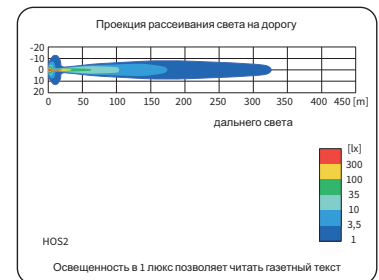

РАЗМЕРЫ

Номер по каталогу	Код омологации	Функции света		Цвет стекла		корпус	черный	хромированный	Оснащение	лампа H3 12V	лампа H3 24V	лампа T4W/LED 12V	лампа T4W/LED 24V	провод 0,15 м	Сторона		Разъемы	AMP Faston 250	Deutsch DT	AMP SuperSeal 1.5	Упаковка / шт.	картон
		дальний	габаритный	бесцветный	голубой										правая	левая						
HOS2.38800	043	✓	✓	✓			✓					✓	✓	✓	✓	✓	✓				1	1
HOS2.38806	043	✓	✓	✓			✓						✓	✓	✓	✓	✓				1	1
HOS2.38801	043	✓	✓	✓			✓		✓			✓	✓	✓	✓	✓	✓				1	1
HOS2.38802	043	✓	✓	✓			✓			✓		✓	✓	✓	✓	✓	✓				1	1
HOS2.38803	043	✓	✓	✓				✓				✓	✓	✓	✓	✓	✓				1	1
HOS2.38807	043	✓	✓	✓				✓				✓	✓	✓	✓	✓	✓				1	1
HOS2.38804	043	✓	✓	✓					✓			✓	✓	✓	✓	✓	✓				1	1
HOS2.38805	043	✓	✓	✓				✓			✓	✓	✓	✓	✓	✓	✓				1	1
HOS2.38810	043	✓	✓		✓		✓					✓	✓	✓	✓	✓	✓				1	1
HOS2.38816	043	✓	✓		✓		✓					✓	✓	✓	✓	✓	✓				1	1
HOS2.38811	043	✓	✓		✓		✓		✓			✓	✓	✓	✓	✓	✓				1	1
HOS2.38812	043	✓	✓		✓		✓			✓		✓	✓	✓	✓	✓	✓				1	1
HOS2.38813	043	✓	✓		✓			✓				✓	✓	✓	✓	✓	✓				1	1
HOS2.38817	043	✓	✓		✓			✓				✓	✓	✓	✓	✓	✓				1	1
HOS2.38814	043	✓	✓		✓			✓		✓		✓	✓	✓	✓	✓	✓				1	1
HOS2.38815	043	✓	✓		✓			✓		✓		✓	✓	✓	✓	✓	✓				1	1