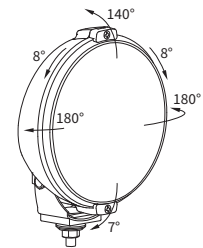

## ТЕХН. ХАРАКТЕРИСТИКА / ЧЕРТЫ

- размеры:  $\phi 183 \times 97$
- функции света: дальний, габаритный
- маркировка функции: HR, A
- ведущее число: 25
- источник света: H3, T4W (LED)
- максимальная мощность: 70W, 4W
- номинальное напряжение: 12V-24V DC
- оптика: стандартная
- класс защиты: IP56
- материал корпуса: пластик
- цвет корпуса: черный, хромированный
- материал стекла: стекло
- цвет стекла: бесцветный, голубой
- установка: M10
- встроены разъемы: -
- другие: крепление усилено стальным профилем  
опакровка блистер (опция)

## ДОПОЛНИТЕЛЬНЫЕ ИНФОРМАЦИИ

Предназначены для монтажа в передней части кузова легкового или грузового автомобиля. Могут устанавливаться только в стоячем положении.

Элементы крепежа в версии с хромированным корпусом изготовленные из стали Inox.

## РАЗМЕРЫ

Номер по каталогу	Код омологации	Функции света		Цвет стекла		корпус	черный	хромированный	Оснащение	лампа H3 12V	лампа H3 24V	лампа T4W/LED 12V	лампа T4W/LED 24V	провод 0,15 м	Сторона		Разъемы	AMP Faston 250	Deutsch DT	AMP SuperSeal 1.5	Упаковка / шт.	картон
		дальний	габаритный	бесцветный	голубой										правая	левая						
HOS2.38800	043	✓	✓	✓			✓					✓	✓	✓	✓	✓	✓				1	1
HOS2.38806	043	✓	✓	✓			✓						✓	✓	✓	✓	✓				1	1
HOS2.38801	043	✓	✓	✓			✓		✓			✓	✓	✓	✓	✓	✓				1	1
HOS2.38802	043	✓	✓	✓			✓			✓		✓	✓	✓	✓	✓	✓				1	1
HOS2.38803	043	✓	✓	✓				✓				✓	✓	✓	✓	✓	✓				1	1
HOS2.38807	043	✓	✓	✓				✓				✓	✓	✓	✓	✓	✓				1	1
HOS2.38804	043	✓	✓	✓					✓			✓	✓	✓	✓	✓	✓				1	1
HOS2.38805	043	✓	✓	✓				✓			✓	✓	✓	✓	✓	✓	✓				1	1
HOS2.38810	043	✓	✓		✓		✓					✓	✓	✓	✓	✓	✓				1	1
HOS2.38816	043	✓	✓		✓		✓					✓	✓	✓	✓	✓	✓				1	1
HOS2.38811	043	✓	✓		✓		✓		✓			✓	✓	✓	✓	✓	✓				1	1
HOS2.38812	043	✓	✓		✓		✓			✓		✓	✓	✓	✓	✓	✓				1	1
HOS2.38813	043	✓	✓		✓			✓				✓	✓	✓	✓	✓	✓				1	1
HOS2.38817	043	✓	✓		✓			✓				✓	✓	✓	✓	✓	✓				1	1
HOS2.38814	043	✓	✓		✓			✓		✓		✓	✓	✓	✓	✓	✓				1	1
HOS2.38815	043	✓	✓		✓			✓		✓		✓	✓	✓	✓	✓	✓				1	1