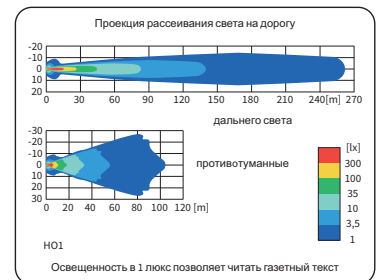

РАЗМЕРЫ

Номер по каталогу	Код омологации	Функции света		Цвет стекла		Освещение	лампа H3 12V	защитная решетка	провод 0,15 м	Способы крепления	вертикально вверх	подвесной	в ниши	Сторона	правая	левая	Разъемы	AMP Faston 250	Deutsch DT	AMP SuperSeal 1,5	Применение	универсальное	рекомендуемое	Упаковка / шт.		
		п_туманный	дальний	бесцветный	желтый																			картон	блистер	
HO1.00502	005	✓		✓						✓	✓			✓	✓						✓			1		
HO1.04417	005	✓		✓						✓	✓			✓	✓						✓				2	
HO1.00501	005	✓		✓						✓	✓			✓	✓						✓			1		
HO1.04416	005	✓		✓				✓	✓	✓	✓			✓	✓						✓				2	
HO1.01302	005	✓		✓				✓	✓	✓	✓			✓	✓						✓			1		
HO1.05117	005	✓		✓				✓	✓	✓	✓			✓	✓						✓				2	
HO1.00601	005	✓		✓	✓			✓	✓	✓	✓			✓	✓						✓			1		
HO1.04516	005	✓		✓	✓			✓	✓	✓	✓			✓	✓						✓				2	
HO1.01402	005	✓		✓	✓			✓	✓	✓	✓			✓	✓						✓			1		
HO1.00701	701		✓	✓				✓	✓	✓	✓			✓	✓						✓			1		
HO1.04616	701		✓	✓				✓	✓	✓	✓			✓	✓						✓				2	
HO1.01502	701		✓	✓				✓	✓	✓	✓			✓	✓						✓			1		
HO1.05317	701		✓	✓				✓	✓	✓	✓			✓	✓						✓				2	
HO1.00801	007		✓	✓	✓			✓	✓	✓	✓			✓	✓						✓			1		
HO1.06916	007		✓	✓	✓			✓	✓	✓	✓			✓	✓						✓				2	
HO1.07017	007		✓	✓	✓			✓	✓	✓	✓			✓	✓						✓				2	
HO1.32901	701		✓	✓	✓			✓	✓	✓	✓	✓		✓	✓							A		1