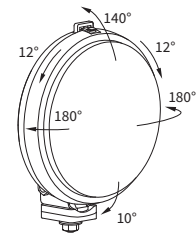

## ТЕХН. ХАРАКТЕРИСТИКА / ЧЕРТЫ

- размеры:  $\phi 159 \times 64$ ,  $\phi 149 \times 51$
- функции света: п\_туманный, дальний
- маркировка функции: B, HR
- ведущее число: -, 17.5
- источник света: H3
- максимальная мощность: 70W
- номинальное напряжение: 12V-24V DC
- оптика: стандартная
- класс защиты: IP54, -
- материал корпуса: пластик, металл
- цвет корпуса: черный
- материал стекла: стекло
- цвет стекла: бесцветный, желтый
- установка: M8
- встроены разъемы: -
- другие: решетка  
опакровка блистер (опция)

## ДОПОЛНИТЕЛЬНЫЕ ИНФОРМАЦИИ

Предназначены для монтажа в передней части кузова легкового или грузового автомобиля. Могут устанавливаться как в стоячем, так и в висячем положении.

Есть возможность смонтировать на провод выбранный разъем (по запросу).

## РАЗМЕРЫ

Номер по каталогу	Код омологации	Функции света		Цвет стекла		Освещение	лампа H3 12V	защитная решетка	провод 0,15 м	Способы крепления	вертикально вверх	подвесной	в ниши	Сторона	правая	левая	Разъемы	AMP Faston 250	Deutsch DT	AMP SuperSeal 1,5	Применение	универсальное	рекомендуемое	Упаковка / шт.		
		п_туманный	дальний	бесцветный	желтый																			картон	блистер	
HO1.00502	005	✓		✓						✓	✓			✓	✓						✓			1		
HO1.04417	005	✓		✓						✓	✓			✓	✓						✓				2	
HO1.00501	005	✓		✓						✓	✓			✓	✓						✓			1		
HO1.04416	005	✓		✓				✓	✓	✓	✓			✓	✓						✓				2	
HO1.01302	005	✓		✓				✓	✓	✓	✓			✓	✓						✓			1		
HO1.05117	005	✓		✓				✓	✓	✓	✓			✓	✓						✓				2	
HO1.00601	005	✓		✓	✓			✓	✓	✓	✓			✓	✓						✓			1		
HO1.04516	005	✓		✓	✓			✓	✓	✓	✓			✓	✓						✓				2	
HO1.01402	005	✓		✓	✓			✓	✓	✓	✓			✓	✓						✓			1		
HO1.00701	701		✓	✓				✓	✓	✓	✓			✓	✓						✓			1		
HO1.04616	701		✓	✓				✓	✓	✓	✓			✓	✓						✓				2	
HO1.01502	701		✓	✓				✓	✓	✓	✓			✓	✓						✓			1		
HO1.05317	701		✓	✓				✓	✓	✓	✓			✓	✓						✓				2	
HO1.00801	007		✓	✓	✓			✓	✓	✓	✓			✓	✓						✓			1		
HO1.06916	007		✓	✓	✓			✓	✓	✓	✓			✓	✓						✓				2	
HO1.07017	007		✓	✓	✓			✓	✓	✓	✓			✓	✓						✓				2	
HO1.32901	701		✓	✓	✓			✓	✓	✓	✓	✓		✓	✓							A		1		