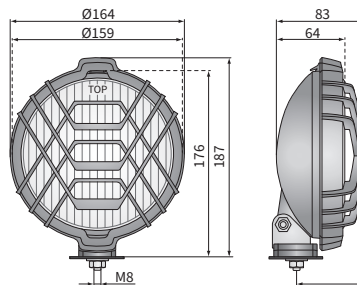

## ТЕХН. ХАРАКТЕРИСТИКА / ЧЕРТЫ

- размеры:  $\phi 159 \times 64$ ,  $\phi 149 \times 51$
- функции света: п\_туманный, дальний
- маркировка функции: B, HR
- ведущее число: -, 17.5
- источник света: H3
- максимальная мощность: 70W
- номинальное напряжение: 12V-24V DC
- оптика: стандартная
- класс защиты: IP54, -
- материал корпуса: пластик, металл
- цвет корпуса: черный
- материал стекла: стекло
- цвет стекла: бесцветный, желтый
- установка: M8
- встроены разъемы: -
- другие: решетка  
опакровка блистер (опция)

## ДОПОЛНИТЕЛЬНЫЕ ИНФОРМАЦИИ

Предназначены для монтажа в передней части кузова легкового или грузового автомобиля. Могут устанавливаться как в стоячем, так и в висячем положении.

Есть возможность смонтировать на провод выбранный разъем (по запросу).

## РАЗМЕРЫ

Номер по каталогу	Код омологации	Функции света		Цвет стекла		Освещение	лампа H3 12V	защитная решетка	провод 0,15 м	Способы крепления	вертикально вверх	подвесной	в ниши	Сторона	правая	левая	Разъемы	AMP Faston 250	Deutsch DT	AMP SuperSeal 1,5	Применение	универсальное	рекомендуемое	Упаковка / шт.		
		п_туманный	дальний	бесцветный	желтый																			картон	блистер	
HO1.00502	005	✓		✓						✓	✓			✓	✓						✓			1		
HO1.04417	005	✓		✓						✓	✓			✓	✓						✓				2	
HO1.00501	005	✓		✓						✓	✓			✓	✓						✓			1		
HO1.04416	005	✓		✓				✓	✓	✓	✓			✓	✓						✓				2	
HO1.01302	005	✓		✓				✓	✓	✓	✓			✓	✓						✓			1		
HO1.05117	005	✓		✓				✓	✓	✓	✓			✓	✓						✓				2	
HO1.00601	005	✓		✓	✓			✓	✓	✓	✓			✓	✓						✓			1		
HO1.04516	005	✓		✓	✓			✓	✓	✓	✓			✓	✓						✓				2	
HO1.01402	005	✓		✓	✓			✓	✓	✓	✓			✓	✓						✓			1		
HO1.00701	701		✓	✓				✓	✓	✓	✓			✓	✓						✓			1		
HO1.04616	701		✓	✓				✓	✓	✓	✓			✓	✓						✓				2	
HO1.01502	701		✓	✓				✓	✓	✓	✓			✓	✓						✓			1		
HO1.05317	701		✓	✓				✓	✓	✓	✓			✓	✓						✓				2	
HO1.00801	007		✓	✓	✓			✓	✓	✓	✓			✓	✓						✓			1		
HO1.06916	007		✓	✓	✓			✓	✓	✓	✓			✓	✓						✓				2	
HO1.07017	007		✓	✓	✓			✓	✓	✓	✓			✓	✓						✓				2	
HO1.32901	701		✓	✓	✓			✓	✓	✓	✓	✓		✓	✓							A		1		