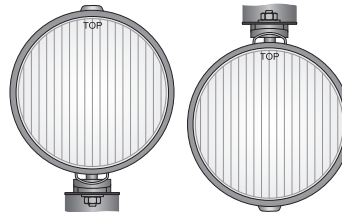

## ТЕХН. ХАРАКТЕРИСТИКА / ЧЕРТЫ

- размеры:  $\phi 159 \times 64$ ,  $\phi 149 \times 51$
- функции света: п\_туманный, дальний
- маркировка функции: B, HR
- ведущее число: -, 17.5
- источник света: H3
- максимальная мощность: 70W
- номинальное напряжение: 12V-24V DC
- оптика: стандартная
- класс защиты: IP54, -
- материал корпуса: пластик, металл
- цвет корпуса: черный
- материал стекла: стекло
- цвет стекла: бесцветный, желтый
- установка: M8
- встроены разъемы: -
- другие: решетка  
опакровка блистер (опция)

## ДОПОЛНИТЕЛЬНЫЕ ИНФОРМАЦИИ

Предназначены для монтажа в передней части кузова легкового или грузового автомобиля. Могут устанавливаться как в стоячем, так и в висячем положении.

Есть возможность смонтировать на провод выбранный разъем (по запросу).

## РАЗМЕРЫ

Номер по каталогу	Код омологации	Функции света		Цвет стекла		Освещение	лампа H3 12V	защитная решетка	провод 0,15 м	Способы крепления	вертикально вверх	подвесной	в ниши	Сторона	правая	левая	Разъемы	AMP Faston 250	Deutsch DT	AMP SuperSeal 1,5	Применение	универсальное	рекомендуемое	Упаковка / шт.		
		п_туманный	дальний	бесцветный	желтый																			картон	блистер	
HO1.00502	005	✓		✓						✓	✓			✓	✓						✓			1		
HO1.04417	005	✓		✓						✓	✓			✓	✓						✓				2	
HO1.00501	005	✓		✓						✓	✓			✓	✓						✓			1		
HO1.04416	005	✓		✓				✓	✓	✓	✓			✓	✓						✓				2	
HO1.01302	005	✓		✓				✓	✓	✓	✓			✓	✓						✓			1		
HO1.05117	005	✓		✓				✓	✓	✓	✓			✓	✓						✓				2	
HO1.00601	005	✓		✓	✓			✓	✓	✓	✓			✓	✓						✓			1		
HO1.04516	005	✓		✓	✓			✓	✓	✓	✓			✓	✓						✓				2	
HO1.01402	005	✓		✓	✓			✓	✓	✓	✓			✓	✓						✓			1		
HO1.00701	701		✓	✓				✓	✓	✓	✓			✓	✓						✓			1		
HO1.04616	701		✓	✓				✓	✓	✓	✓			✓	✓						✓				2	
HO1.01502	701		✓	✓				✓	✓	✓	✓			✓	✓						✓			1		
HO1.05317	701		✓	✓				✓	✓	✓	✓			✓	✓						✓				2	
HO1.00801	007		✓	✓	✓			✓	✓	✓	✓			✓	✓						✓			1		
HO1.06916	007		✓	✓	✓			✓	✓	✓	✓			✓	✓						✓				2	
HO1.07017	007		✓	✓	✓			✓	✓	✓	✓			✓	✓						✓				2	
HO1.32901	701		✓	✓	✓			✓	✓	✓	✓	✓		✓	✓							A		1		