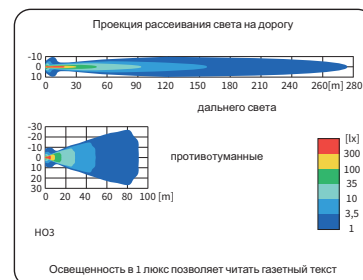

РАЗМЕРЫ

Номер по каталогу	Код омологации	Функции света		Цвет стекла		корпус	Оснащение		Сторона		Разъемы			Упаковка / шт.				
		п_туманный	дальний	бесцветный	голубой		лампа H3 12V	лампа H3 24V	защитная решетка	защитная крышка	провод 0,15 м	правая	левая	AMP Faston 250	Deutsch DT	AMP SuperSeal 1,5	картон	блистер
НОЗ.17467	174	✓		✓			✓		✓	✓					1			
НОЗ.17868	174	✓		✓			✓		✓	✓					1			
НОЗ.17477	174	✓		✓				✓	✓	✓					1			
НОЗ.17878	174	✓		✓			✓	✓	✓	✓					1			
НОЗ.17667	176		✓	✓					✓	✓					1			
НОЗ.18068	176		✓	✓			✓		✓	✓					1			
НОЗ.17687	176		✓	✓				✓	✓	✓					1			
НОЗ.18088	176		✓	✓			✓	✓	✓	✓					1			
НОЗ.17677	176		✓		✓		✓		✓	✓					1			
НОЗ.18078	176		✓		✓		✓		✓	✓					1			
НОЗ.17697	176		✓		✓			✓	✓	✓					1