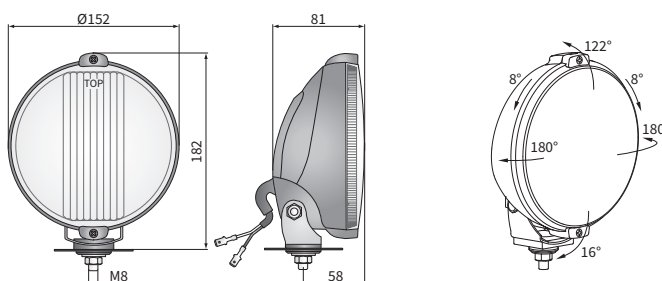

ТЕХН. ХАРАКТЕРИСТИКА / ЧЕРТЫ

- размеры: $\phi 152 \times 81$
- функции света: п_туманный, дальний
- маркировка функции: B, HR
- ведущее число: -, 20
- источник света: H3
- максимальная мощность: 70W
- номинальное напряжение: 12V-24V DC
- оптика: стандартная
- класс защиты: IP56
- материал корпуса: пластик
- цвет корпуса: черный, хромированный
- материал стекла: стекло
- цвет стекла: бесцветный, голубой
- установка: M8
- встроены разъемы: -
- другие: решетка (опция)
крепление усилено стальным профилем

ДОПОЛНИТЕЛЬНЫЕ ИНФОРМАЦИИ

Предназначены для монтажа в передней части кузова легкового или грузового автомобиля. Могут устанавливаться как в стоячем, так и в висячем положении.

В хромированной версии крепление в пластиковом корпусе усилено стальными вкладками. Элементы крепежа в версии с хромированным корпусом изготовленные из стали Inox.

РАЗМЕРЫ

Номер по каталогу	Код омологации	Функции света		Цвет стекла		корпус	Оснащение		Сторона		Разъемы			Упаковка / шт.		
		п_туманный	дальний	бесцветный	голубой		лампа H3 12V	лампа H3 24V	защитная решетка	защитная крышка	провод 0,15 м	правая	левая	AMP Faston 250	Deutsch DT	AMP SuperSeal 1,5
НОЗ.17467	174	✓		✓			✓		✓	✓					1	
НОЗ.17868	174	✓		✓			✓		✓	✓					1	
НОЗ.17477	174	✓		✓				✓	✓	✓					1	
НОЗ.17878	174	✓		✓			✓	✓	✓	✓					1	
НОЗ.17667	176		✓	✓					✓	✓					1	
НОЗ.18068	176		✓	✓			✓		✓	✓					1	
НОЗ.17687	176		✓	✓				✓	✓	✓					1	
НОЗ.18088	176		✓	✓			✓	✓	✓	✓					1	
НОЗ.17677	176		✓		✓		✓		✓	✓					1	
НОЗ.18078	176		✓		✓		✓		✓	✓					1	
НОЗ.17697	176		✓		✓			✓	✓	✓					1	