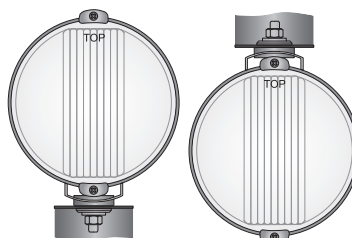

ТЕХН. ХАРАКТЕРИСТИКА / ЧЕРТЫ

- размеры: $\phi 152 \times 81$
- функции света: п_туманный, дальний
- маркировка функции: B, HR
- ведущее число: -, 20
- источник света: H3
- максимальная мощность: 70W
- номинальное напряжение: 12V-24V DC
- оптика: стандартная
- класс защиты: IP56
- материал корпуса: пластик
- цвет корпуса: черный, хромированный
- материал стекла: стекло
- цвет стекла: бесцветный, голубой
- установка: M8
- встроены разъемы: -
- другие: решетка (опция)
крепление усилено стальным профилем

ДОПОЛНИТЕЛЬНЫЕ ИНФОРМАЦИИ

Предназначены для монтажа в передней части кузова легкового или грузового автомобиля. Могут устанавливаться как в стоячем, так и в висячем положении.

В хромированной версии крепление в пластиковом корпусе усилено стальными вкладками. Элементы крепежа в версии с хромированным корпусом изготовленные из стали Inox.

РАЗМЕРЫ

Номер по каталогу	Код омологации	Функции света		Цвет стекла		корпус	Оснащение		Сторона		Разъемы			Упаковка / шт.		
		п_туманный	дальний	бесцветный	голубой		лампа H3 12V	лампа H3 24V	защитная решетка	защитная крышка	провод 0,15 м	правая	левая	AMP Faston 250	Deutsch DT	AMP SuperSeal 1,5
НОЗ.17467	174	✓		✓			✓		✓	✓					1	
НОЗ.17868	174	✓		✓			✓		✓	✓					1	
НОЗ.17477	174	✓		✓				✓	✓	✓					1	
НОЗ.17878	174	✓		✓			✓	✓	✓	✓					1	
НОЗ.17667	176		✓	✓					✓	✓					1	
НОЗ.18068	176		✓	✓			✓		✓	✓					1	
НОЗ.17687	176		✓	✓				✓	✓	✓					1	
НОЗ.18088	176		✓	✓			✓	✓	✓	✓					1	
НОЗ.17677	176		✓		✓		✓		✓	✓					1	
НОЗ.18078	176		✓		✓		✓		✓	✓					1	
НОЗ.17697	176		✓		✓			✓	✓	✓					1	