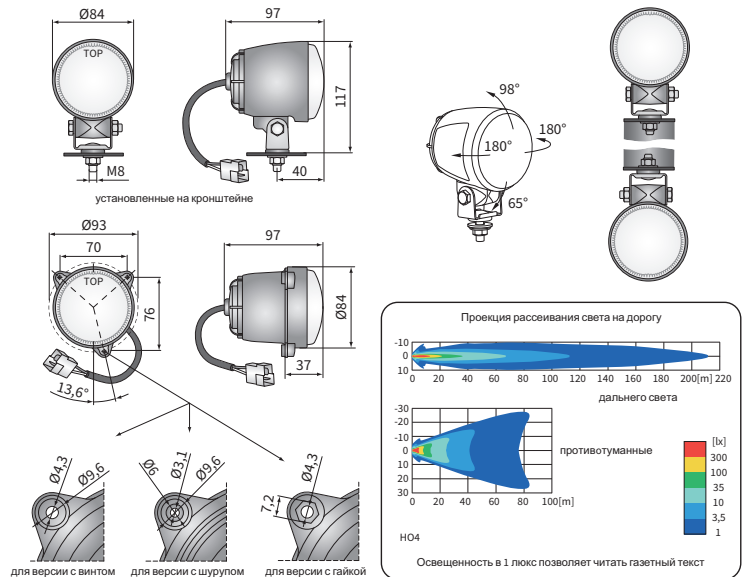

ТЕХН. ХАРАКТЕРИСТИКА / ЧЕРТЫ

- размеры: $\phi 84 \times 97$
- функции света: п_туманный, дальний
- маркировка функции: B, HR
- ведущее число: -, 12.5
- источник света: H3
- максимальная мощность: 70W
- номинальное напряжение: 12V-24V DC
- оптика: стандартная
- класс защиты: IP66
- материал корпуса: пластик
- цвет корпуса: черный
- материал стекла: стекло
- цвет стекла: бесцветный, голубой
- установка: M8, 3 болты, 3 гайки
- встроены разъемы: AMP Faston 250, Deutsch DT
- другие (опции): опакровка блистер

ДОПОЛНИТЕЛЬНЫЕ ИНФОРМАЦИИ

Места установки: подготовлены на заводе-изготовителе, установка в ниши транспортного средства, вертикально на кузове. Фары в версии с кронштейном устанавливаются на автомобиле как в стоячем, так и в висячем положении.

Есть возможность смонтировать на провод выбранный разъем (по запросу).

Части полезные при монтаже:

- штекер Deutsch DT06-2S 2-контактный - кат. № A.07135
- штекер AMP SuperSeal 1,5 2-контактный - кат. № A.07137
- штекер AMP Faston 250 2-контактный - кат. № A.07138

РАЗМЕРЫ

Номер по каталогу	Код омологации	Функции света		Цвет стекла		Оснащение	Способы крепления			Кронштейн	Сторона			Разъемы	Упаковка / шт.	картон
		п_туманный	дальний	бесцветный	голубой		лампа H3 12V	лампа H3 24V	провод 0,2 м		в ниши	вертикально вверх	подвесной			
HO4.41615	236	✓		✓					✓		✓	✓	✓	2	1	
HO4.41611	236	✓		✓					✓		✓	✓	✓	2	1	
HO4.41634	236	✓		✓					✓		✓	✓	✓	2	1	
HO4.41631	236	✓		✓					✓		✓	✓	✓	2	1	
HO4.41632	236	✓		✓		✓			✓		✓	✓	✓	2	1	
HO4.41633	236	✓		✓		✓			✓		✓	✓	✓	2	1	
HO4.41604	040		✓	✓					✓		✓	✓	✓	2	1	
HO4.41609	040		✓		✓	✓			✓		✓	✓	✓	2	1	
HO4.41601	040		✓	✓					✓		✓	✓	✓	2	1	
HO4.41602	040		✓	✓		✓			✓		✓	✓	✓	2	1	
HO4.41606	040		✓		✓				✓		✓	✓	✓	2	1	
HO4.41618	040		✓	✓		✓			✓		✓	✓	✓	2	1	
HO4.41617	040		✓	✓					✓		✓	✓	✓	2	1	
HO4.41621	040		✓	✓					✓		✓	✓	✓	2	1	
HO4.41622	040		✓	✓		✓			✓		✓	✓	✓	2	1	
HO4.41654	040		✓	✓		✓			✓		✓	✓	✓	2	1	
HO4.41652	040		✓	✓		✓			✓		✓	✓	✓	2	1	