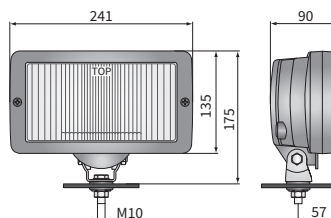

**ТЕХН. ХАРАКТЕРИСТИКА / ЧЕРТЫ**

- размеры: 241x135x90
- функции света: п\_туманный, дальний, габаритный
- маркировка функции: B, HR, A
- ведущее число: -, 20
- источник света: H3, T4W
- максимальная мощность: 70W, 4W
- номинальное напряжение: 12V-24V DC
- оптика: стандартная
- класс защиты: IP54
- материал корпуса: пластик
- цвет корпуса: черный
- материал стекла: стекло
- цвет стекла: бесцветный, голубой
- установка: M10
- встроены разъемы: -
- другие: крепление усилено стальным профилем

**ДОПОЛНИТЕЛЬНЫЕ ИНФОРМАЦИИ**

Предназначены для монтажа в передней части кузова легкового или грузового автомобиля. Могут устанавливаться как в стоячем, так и в висячем положении.

Есть возможность смонтировать на провод выбранный разъем (по запросу).

Запчасти:

патрон лампы габаритного огня - кат. № А.05921

**РАЗМЕРЫ**

Номер по каталогу	Кат. № Hella	Код омологации	Функции света			Цвет стекла		рамка	окраска		Оснащение				Сторона		Разъемы			Упаковка / шт.	картон
			п_туманный	дальний	габаритный	бесцветный	голубой		черная	хромированная	лампа H3 12V	лампа H3 24V	лампа T4W	провод 0,15 м	правая	левая	AMP Faston 250	Deutsch DT	AMP SuperSeal 1,5		
0660.43200	1NE 006 300-071	660	✓			✓			✓						✓	✓				1	1
0660.43210	1NE 006 300-011	660	✓			✓									✓	✓				1	1
0660.43211	1NE 006 300-011	660	✓			✓									✓	✓				1	1
0662.43300	1FE 006 300-041	662		✓	✓	✓			✓						✓	✓				1	1
0662.43302		662		✓	✓	✓			✓						✓	✓				1	1
0662.43310	1FE 006 300-001	662		✓	✓	✓									✓	✓				1	1
0662.43311	1FE 006 300-001	662		✓	✓	✓									✓	✓				1	1
0662.43320		662		✓	✓		✓		✓						✓	✓				1	1
0662.43321		662		✓	✓		✓		✓						✓	✓				1	1
0662.43330	1FE 006 300-261	662		✓	✓		✓								✓	✓				1	1
0662.43332	1FE 006 300-261	662		✓	✓		✓		✓						✓	✓				1	1