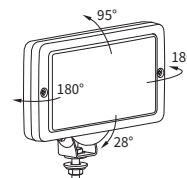

**ТЕХН. ХАРАКТЕРИСТИКА / ЧЕРТЫ**

- размеры: 241x135x90
- функции света: п\_туманный, дальний, габаритный
- маркировка функции: B, HR, A
- ведущее число: -, 20
- источник света: H3, T4W
- максимальная мощность: 70W, 4W
- номинальное напряжение: 12V-24V DC
- оптика: стандартная
- класс защиты: IP54
- материал корпуса: пластик
- цвет корпуса: черный
- материал стекла: стекло
- цвет стекла: бесцветный, голубой
- установка: M10
- встроены разъемы: -
- другие: крепление усилено стальным профилем

**ДОПОЛНИТЕЛЬНЫЕ ИНФОРМАЦИИ**

Предназначены для монтажа в передней части кузова легкового или грузового автомобиля. Могут устанавливаться как в стоячем, так и в висячем положении.

Есть возможность смонтировать на провод выбранный разъем (по запросу).

Запчасти:

патрон лампы габаритного огня - кат. № А.05921

**РАЗМЕРЫ**

Номер по каталогу	Кат. № Hella	Код омологации	Функции света			Цвет стекла		рамка	окраска		Оснащение				Сторона		Разъемы			Упаковка / шт.	картон
			п_туманный	дальний	габаритный	бесцветный	голубой		черная	хромированная	лампа H3 12V	лампа H3 24V	лампа T4W	провод 0,15 м	правая	левая	AMP Faston 250	Deutsch DT	AMP SuperSeal 1,5		
0660.43200	1NE 006 300-071	660	✓			✓			✓						✓	✓				1	1
0660.43210	1NE 006 300-011	660	✓			✓									✓	✓				1	1
0660.43211	1NE 006 300-011	660	✓			✓									✓	✓				1	1
0662.43300	1FE 006 300-041	662		✓	✓	✓			✓						✓	✓				1	1
0662.43302		662		✓	✓	✓			✓						✓	✓				1	1
0662.43310	1FE 006 300-001	662		✓	✓	✓									✓	✓				1	1
0662.43311	1FE 006 300-001	662		✓	✓	✓									✓	✓				1	1
0662.43320		662		✓	✓		✓		✓						✓	✓				1	1
0662.43321		662		✓	✓		✓		✓						✓	✓				1	1
0662.43330	1FE 006 300-261	662		✓	✓		✓								✓	✓				1	1
0662.43332	1FE 006 300-261	662		✓	✓		✓		✓						✓	✓				1	1