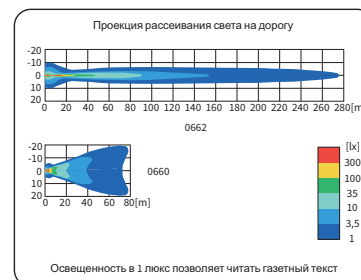

ТЕХН. ХАРАКТЕРИСТИКА / ЧЕРТЫ

- размеры: 241x135x90
- функции света: п_туманный, дальний, габаритный
- маркировка функции: B, HR, A
- ведущее число: -, 20
- источник света: H3, T4W
- максимальная мощность: 70W, 4W
- номинальное напряжение: 12V-24V DC
- оптика: стандартная
- класс защиты: IP54
- материал корпуса: пластик
- цвет корпуса: черный
- материал стекла: стекло
- цвет стекла: бесцветный, голубой
- установка: M10
- встроены разъемы: -
- другие: крепление усилено стальным профилем

ДОПОЛНИТЕЛЬНЫЕ ИНФОРМАЦИИ

Предназначены для монтажа в передней части кузова легкового или грузового автомобиля. Могут устанавливаться как в стоячем, так и в висячем положении.

Есть возможность смонтировать на провод выбранный разъем (по запросу).

Запчасти:

патрон лампы габаритного огня - кат. № А.05921

РАЗМЕРЫ

Номер по каталогу	Кат. № Hella	Код омологации	Функции света			Цвет стекла		рамка	окраска		Оснащение				Сторона		Разъемы			Упаковка / шт.	картон
			п_туманный	дальний	габаритный	бесцветный	голубой		черная	хромированная	лампа H3 12V	лампа H3 24V	лампа T4W	провод 0,15 м	правая	левая	AMP Faston 250	Deutsch DT	AMP SuperSeal 1,5		
0660.43200	1NE 006 300-071	660	✓			✓			✓						✓	✓				1	1
0660.43210	1NE 006 300-011	660	✓			✓									✓	✓				1	1
0660.43211	1NE 006 300-011	660	✓			✓									✓	✓				1	1
0662.43300	1FE 006 300-041	662		✓	✓	✓			✓						✓	✓				1	1
0662.43302		662		✓	✓	✓			✓						✓	✓				1	1
0662.43310	1FE 006 300-001	662		✓	✓	✓									✓	✓				1	1
0662.43311	1FE 006 300-001	662		✓	✓	✓									✓	✓				1	1
0662.43320		662		✓	✓		✓		✓						✓	✓				1	1
0662.43321		662		✓	✓		✓		✓						✓	✓				1	1
0662.43330	1FE 006 300-261	662		✓	✓		✓								✓	✓				1	1
0662.43332	1FE 006 300-261	662		✓	✓		✓		✓						✓	✓				1	1