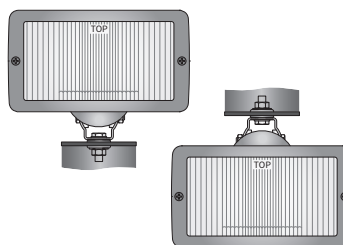

**ТЕХН. ХАРАКТЕРИСТИКА / ЧЕРТЫ**

- размеры: 241x135x90
- функции света: п\_туманный, дальний, габаритный
- маркировка функции: B, HR, A
- ведущее число: -, 20
- источник света: H3, T4W
- максимальная мощность: 70W, 4W
- номинальное напряжение: 12V-24V DC
- оптика: стандартная
- класс защиты: IP54
- материал корпуса: пластик
- цвет корпуса: черный
- материал стекла: стекло
- цвет стекла: бесцветный, голубой
- установка: M10
- встроены разъемы: -
- другие: крепление усилено стальным профилем

**ДОПОЛНИТЕЛЬНЫЕ ИНФОРМАЦИИ**

Предназначены для монтажа в передней части кузова легкового или грузового автомобиля. Могут устанавливаться как в стоячем, так и в висячем положении.

Есть возможность смонтировать на провод выбранный разъем (по запросу).

Запчасти:

патрон лампы габаритного огня - кат. № А.05921

**РАЗМЕРЫ**

Номер по каталогу	Кат. № Hella	Код омологации	Функции света			Цвет стекла		рамка	окраска		Оснащение				Сторона		Разъемы			Упаковка / шт.	картон
			п_туманный	дальний	габаритный	бесцветный	голубой		черная	хромированная	лампа H3 12V	лампа H3 24V	лампа T4W	провод 0,15 м	правая	левая	AMP Faston 250	Deutsch DT	AMP SuperSeal 1,5		
0660.43200	1NE 006 300-071	660	✓			✓			✓						✓	✓				1	1
0660.43210	1NE 006 300-011	660	✓			✓									✓	✓				1	1
0660.43211	1NE 006 300-011	660	✓			✓									✓	✓				1	1
0662.43300	1FE 006 300-041	662		✓	✓	✓			✓						✓	✓				1	1
0662.43302		662		✓	✓	✓			✓						✓	✓				1	1
0662.43310	1FE 006 300-001	662		✓	✓	✓									✓	✓				1	1
0662.43311	1FE 006 300-001	662		✓	✓	✓									✓	✓				1	1
0662.43320		662		✓	✓		✓		✓						✓	✓				1	1
0662.43321		662		✓	✓		✓		✓						✓	✓				1	1
0662.43330	1FE 006 300-261	662		✓	✓		✓								✓	✓				1	1
0662.43332	1FE 006 300-261	662		✓	✓		✓		✓						✓	✓				1	1