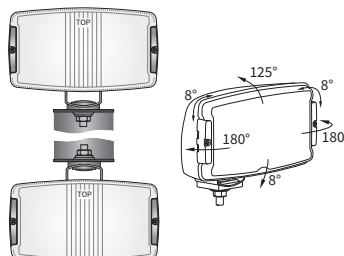

ТЕХН. ХАРАКТЕРИСТИКА / ЧЕРТЫ

- размеры: 220x123x120
- функции света: п_туманный, дальний, габаритный
- маркировка функции: B, HR, A
- ведущее число: -, 30
- источник света: H3, T4W
- максимальная мощность: 100W, 4W
- номинальное напряжение: 12V-24V DC
- оптика: стандартная
- класс защиты: IP56
- материал корпуса: пластик
- цвет корпуса: черный, хромированный
- материал стекла: стекло
- цвет стекла: бесцветный, голубой
- установка: M10
- встроены разъемы: -
- другие: решетка (опция)
крепление усилено стальным профилем

ДОПОЛНИТЕЛЬНЫЕ ИНФОРМАЦИИ

Предназначены для монтажа в передней части кузова легкового или грузового автомобиля. Могут устанавливаться как в стоячем, так и в висячем положении.

Элементы крепежа в версии с хромированным корпусом изготовленные из стали Inox.

РАЗМЕРЫ

Номер по каталогу	Код омологации	Функции света			Цвет стекла		корпус	черный	хромированный	Оснащение	лампа H3 12V	лампа H3 24V	лампа T4W	защитная решетка	защитная крышка	провод 0,15 м	Сторона	правая	левая	Разъемы	AMP Faston 250	Deutsch DT	AMP SuperSeal 1,5	Упаковка / шт.	картон
		п_туманный	дальний	габаритный	бесцветный	голубой																			
HP5.22386	225	✓			✓			✓							✓			✓	✓					1	1
HP5.36387	225	✓						✓			✓					✓		✓	✓					1	1
HP5.26786	225	✓							✓							✓		✓	✓					1	1
HP5.17587	225	✓							✓		✓					✓		✓	✓					1	1
HP5.22486	224		✓	✓					✓							✓		✓	✓					1	1
HP5.36287	224		✓	✓					✓		✓					✓		✓	✓					1	1
HP5.22687	224		✓	✓					✓			✓				✓		✓	✓					1	1
HP5.26586	224		✓	✓					✓							✓		✓	✓					1	1
HP5.17387	224		✓	✓					✓		✓					✓		✓	✓					1	1
HP5.36487	224		✓	✓					✓			✓				✓		✓	✓					1	1
HP5.40786	224		✓	✓					✓							✓		✓	✓					1	1
HP5.40987	224		✓	✓					✓			✓				✓		✓	✓					1	1
HP5.40486	224		✓	✓					✓							✓		✓	✓					1	1
HP5.40687	224		✓	✓					✓							✓		✓	✓					1	1