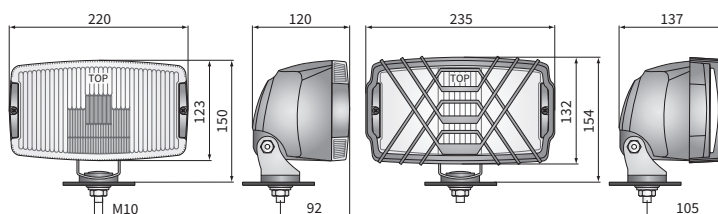

ТЕХН. ХАРАКТЕРИСТИКА / ЧЕРТЫ

- размеры: 220x123x120
- функции света: п_туманный, дальний, габаритный
- маркировка функции: B, HR, A
- ведущее число: -, 30
- источник света: H3, T4W
- максимальная мощность: 100W, 4W
- номинальное напряжение: 12V-24V DC
- оптика: стандартная
- класс защиты: IP56
- материал корпуса: пластик
- цвет корпуса: черный, хромированный
- материал стекла: стекло
- цвет стекла: бесцветный, голубой
- установка: M10
- встроены разъемы: -
- другие: решетка (опция)
крепление усилено стальным профилем

ДОПОЛНИТЕЛЬНЫЕ ИНФОРМАЦИИ

Предназначены для монтажа в передней части кузова легкового или грузового автомобиля. Могут устанавливаться как в стоячем, так и в висячем положении.

Элементы крепежа в версии с хромированным корпусом изготовленные из стали Inox.

РАЗМЕРЫ

Номер по каталогу	Код омологации	Функции света			Цвет стекла		корпус	черный	хромированный	Оснащение	лампа H3 12V	лампа H3 24V	лампа T4W	защитная решетка	защитная крышка	провод 0,15 м	Сторона	правая	левая	Разъемы	AMP Faston 250	Deutsch DT	AMP SuperSeal 1,5	Упаковка / шт.	картон
		п_туманный	дальний	габаритный	бесцветный	голубой																			
HP5.22386	225	✓			✓			✓							✓			✓	✓					1	1
HP5.36387	225	✓						✓			✓					✓		✓	✓					1	1
HP5.26786	225	✓							✓							✓		✓	✓					1	1
HP5.17587	225	✓							✓		✓					✓		✓	✓					1	1
HP5.22486	224		✓	✓					✓							✓		✓	✓					1	1
HP5.36287	224		✓	✓					✓		✓					✓		✓	✓					1	1
HP5.22687	224		✓	✓					✓			✓				✓		✓	✓					1	1
HP5.26586	224		✓	✓					✓							✓		✓	✓					1	1
HP5.17387	224		✓	✓					✓		✓					✓		✓	✓					1	1
HP5.36487	224		✓	✓					✓			✓				✓		✓	✓					1	1
HP5.40786	224		✓	✓					✓							✓		✓	✓					1	1
HP5.40987	224		✓	✓					✓			✓				✓		✓	✓					1	1
HP5.40486	224		✓	✓					✓							✓		✓	✓					1	1
HP5.40687	224		✓	✓					✓							✓		✓	✓					1	1