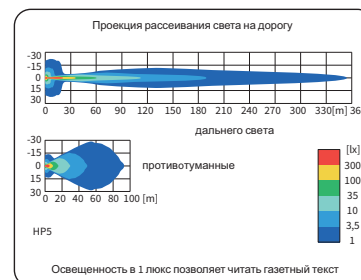

ТЕХН. ХАРАКТЕРИСТИКА / ЧЕРТЫ

- размеры: 220x123x120
- функции света: п_туманный, дальний, габаритный
- маркировка функции: B, HR, A
- ведущее число: -, 30
- источник света: H3, T4W
- максимальная мощность: 100W, 4W
- номинальное напряжение: 12V-24V DC
- оптика: стандартная
- класс защиты: IP56
- материал корпуса: пластик
- цвет корпуса: черный, хромированный
- материал стекла: стекло
- цвет стекла: бесцветный, голубой
- установка: M10
- встроены разъемы: -
- другие: решетка (опция)
  крепление усилено стальным профилем

ДОПОЛНИТЕЛЬНЫЕ ИНФОРМАЦИИ

Предназначены для монтажа в передней части кузова легкового или грузового автомобиля. Могут устанавливаться как в стоячем, так и в висячем положении.

Элементы крепежа в версии с хромированным корпусом изготовленные из стали Inox.

Есть возможность смонтировать на провод выбранный разъем (по запросу).

Дополнительное оснащение:
защитная решетка - кат. № A.37800
защитная крышка - кат. № A.25581

Запчасти:
патрон лампы габаритного огня - кат. № A.05921

РАЗМЕРЫ

Номер по каталогу	Код омологации	Функции света			Цвет стекла		корпус	черный	хромированный	Оснащение	лампа H3 12V	лампа H3 24V	лампа T4W	защитная решетка	защитная крышка	провод 0,15 м	Сторона	правая	левая	Разъемы	AMP Faston 250	Deutsch DT	AMP SuperSeal 1,5	Упаковка / шт.	картон
		п_туманный	дальний	габаритный	бесцветный	голубой																			
HP5.22386	225	✓			✓			✓							✓			✓	✓					1	1
HP5.36387	225	✓						✓			✓					✓		✓	✓					1	1
HP5.26786	225	✓							✓							✓		✓	✓					1	1
HP5.17587	225	✓							✓		✓					✓		✓	✓					1	1
HP5.22486	224		✓	✓					✓							✓		✓	✓					1	1
HP5.36287	224		✓	✓					✓		✓					✓		✓	✓					1	1
HP5.22687	224		✓	✓					✓			✓				✓		✓	✓					1	1
HP5.26586	224		✓	✓					✓							✓		✓	✓					1	1
HP5.17387	224		✓	✓					✓		✓					✓		✓	✓					1	1
HP5.36487	224		✓	✓					✓			✓				✓		✓	✓					1	1
HP5.40786	224		✓	✓					✓							✓		✓	✓					1	1
HP5.40987	224		✓	✓					✓			✓				✓		✓	✓					1	1
HP5.40486	224		✓	✓					✓							✓		✓	✓					1	1
HP5.40687	224		✓	✓					✓							✓		✓	✓					1	1