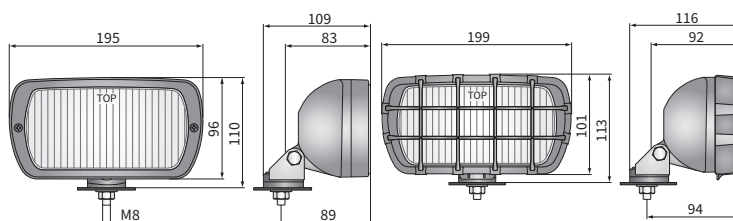

## ТЕХН. ХАРАКТЕРИСТИКА / ЧЕРТЫ

- размеры: 195x96x83
- функции света: п\_туманный, дальний
- маркировка функции: B, HR
- ведущее число: -, 17.5
- источник света: H3
- максимальная мощность: 70W
- номинальное напряжение: 12V-24V DC
- оптика: стандартная
- класс защиты: IP54
- материал корпуса: пластик
- цвет корпуса: черный
- материал стекла: стекло
- цвет стекла: бесцветный, желтый
- установка: M8
- встроены разъемы: -
- другие: решетка  
опакровка блистер (опция)

## ДОПОЛНИТЕЛЬНЫЕ ИНФОРМАЦИИ

Предназначены для монтажа в передней части кузова легкового или грузового автомобиля. Могут устанавливаться как в стоячем, так и в висячем положении.

Галогеновые фары дальнего света с омологацией E8 а противотуманные E11.

Изделия серии HP1 заменено рефлекторными фарами серии HP4, которые отличает более высокая герметичность.

Есть возможность смонтировать на провод выбранный разъем (по запросу).

Запчасти:

защитная решетка - кат. № A.08934

## РАЗМЕРЫ

Номер по каталогу	Код омологации	Функции света		Цвет стекла		Оснащение	Способы крепления				Сторона		Разъемы	Применение	Упаковка / шт.	картон	блистер
		п_туманный	дальний	бесцветный	желтый		вертикально вверх	подвесной	задний	правая	левая						
HP1.00101	001	✓		✓			✓	✓			✓	✓				1	
HP1.04016	001	✓		✓			✓	✓			✓	✓					2
HP1.00902	001	✓		✓		✓	✓	✓			✓	✓				1	
HP1.04717	001	✓		✓		✓	✓	✓			✓	✓					2
HP1.00201	001	✓			✓		✓	✓			✓	✓				1	
HP1.04116	001	✓			✓		✓	✓			✓	✓					2
HP1.00401	003		✓		✓		✓	✓			✓	✓				1	
HP1.04316	003		✓		✓		✓	✓			✓	✓		✓			2
HP1.12801	001	✓		✓							✓	✓			A	1	
HP1.13416	001	✓		✓							✓	✓			A		2
HP1.13202	001	✓		✓		✓					✓	✓			A	1	
HP1.12901	001	✓			✓						✓	✓			A	1	
HP1.13717	001	✓			✓	✓					✓	✓			A		2