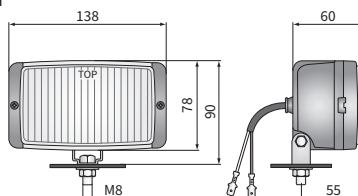

ТЕХН. ХАРАКТЕРИСТИКА / ЧЕРТЫ

- размеры: 138x78x60
- функции света: п_туманный, дальний
- маркировка функции: B, HR
- ведущее число: -, 12.5
- источник света: H3
- максимальная мощность: 70W
- номинальное напряжение: 12V-24V DC
- оптика: стандартная
- класс защиты: IP54
- материал корпуса: пластик
- цвет корпуса: черный
- материал стекла: стекло
- цвет стекла: бесцветный, желтый
- установка: M8
- встроены разъемы: -
- другие (опции): опакровка блистер

- штекер AMP SuperSeal 1,5 2-контактный - кат. № A.07137
- штекер Deutsch DT06-2S 2-контактный - кат. № A.07135

РАЗМЕРЫ

Номер по каталогу	Код омологации	Функции света				Оснащение	Разъемы	Упаковка / шт.	картон	блистер
		п_туманный	дальний	Цвет стекла	бесцветный желтый					
HM1.07229	072	✓			✓	лампа H3 12V			1	
HM1.08031	072				✓	лампа H3 24V				2
HM1.28631	072	✓			✓	защитная крышка				2
HM1.08432	072	✓			✓	провод 0,15 м				2
HM1.07429	072	✓			✓				1	
HM1.08231	072	✓			✓					2
HM1.07329	073		✓		✓				1	
HM1.08131	073		✓		✓					2
HM1.21831	073		✓		✓					2
HM1.07730	073		✓		✓				1	
HM1.08532	073		✓		✓					2
HM1.07529	073		✓		✓				1	
HM1.08331	073		✓		✓					2
HM1.08732	073		✓		✓					2