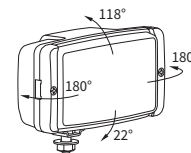

ТЕХН. ХАРАКТЕРИСТИКА / ЧЕРТЫ

- размеры: 138x78x60
- функции света: п_туманный, дальний
- маркировка функции: B, HR
- ведущее число: -, 12.5
- источник света: H3
- максимальная мощность: 70W
- номинальное напряжение: 12V-24V DC
- оптика: стандартная
- класс защиты: IP54
- материал корпуса: пластик
- цвет корпуса: черный
- материал стекла: стекло
- цвет стекла: бесцветный, желтый
- установка: M8
- встроены разъемы: -
- другие (опции): опакровка блистер

ДОПОЛНИТЕЛЬНЫЕ ИНФОРМАЦИИ

Места установки: подготовлены на заводе-изготовителе, установка в ниши транспортного средства, вертикально на кузове. Могут устанавливаться как в стоячем, так и в висячем положении.

- штекер AMP SuperSeal 1,5 2-контактный - кат. № A.07137
- штекер Deutsch DT06-2S 2-контактный - кат. № A.07135

РАЗМЕРЫ

Номер по каталогу	Код омологации	Функции света				Оснащение	Разъемы	Упаковка / шт.	картон	блистер
		п_туманный	дальний	Цвет стекла	бесцветный желтый					
HM1.07229	072	✓			✓	лампа H3 12V			1	
HM1.08031	072				✓	лампа H3 24V				2
HM1.28631	072	✓			✓	защитная крышка				2
HM1.08432	072	✓			✓	провод 0,15 м				2
HM1.07429	072	✓			✓				1	
HM1.08231	072	✓			✓					2
HM1.07329	073		✓		✓				1	
HM1.08131	073		✓		✓					2
HM1.21831	073		✓		✓					2
HM1.07730	073		✓		✓				1	
HM1.08532	073		✓		✓					2
HM1.07529	073		✓		✓				1	
HM1.08331	073		✓		✓					2
HM1.08732	073		✓		✓					2