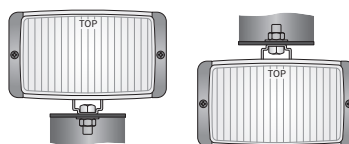

ТЕХН. ХАРАКТЕРИСТИКА / ЧЕРТЫ

- размеры: 138x78x60
- функции света: п_туманный, дальний
- маркировка функции: B, HR
- ведущее число: -, 12.5
- источник света: H3
- максимальная мощность: 70W
- номинальное напряжение: 12V-24V DC
- оптика: стандартная
- класс защиты: IP54
- материал корпуса: пластик
- цвет корпуса: черный
- материал стекла: стекло
- цвет стекла: бесцветный, желтый
- установка: M8
- встроены разъемы: -
- другие (опции): опакровка блистер

ДОПОЛНИТЕЛЬНЫЕ ИНФОРМАЦИИ

Места установки: подготовлены на заводе-изготовителе, установка в ниши транспортного средства, вертикально на кузове. Могут устанавливаться как в стоячем, так и в висячем положении.

Изделия серии HM1 заменено рефлекторными фарами серии HM2, которые отличает более высокая герметичность.

Есть возможность смонтировать на провод выбранный разъем (по запросу).

Части полезные при монтаже:

- штекер AMP SuperSeal 1,5 2-контактный - кат. № A.07137
- штекер Deutsch DT06-2S 2-контактный - кат. № A.07135

РАЗМЕРЫ

Номер по каталогу	Код омологации	Функции света				Оснащение	Разъемы	Упаковка / шт.	картон	блистер
		п_туманный	дальний	Цвет стекла	бесцветный желтый					
HM1.07229	072	✓			✓	лампа H3 12V			1	
HM1.08031	072				✓	лампа H3 24V				2
HM1.28631	072	✓			✓	защитная крышка				2
HM1.08432	072	✓			✓	провод 0,15 м				2
HM1.07429	072	✓			✓				1	
HM1.08231	072	✓			✓					2
HM1.07329	073		✓		✓				1	
HM1.08131	073		✓		✓					2
HM1.21831	073		✓		✓					2
HM1.07730	073		✓		✓				1	
HM1.08532	073		✓		✓					2
HM1.07529	073		✓		✓				1	
HM1.08331	073		✓		✓					2
HM1.08732	073		✓		✓					2