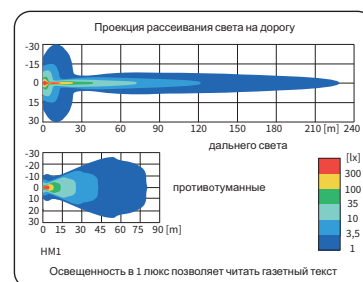

ТЕХН. ХАРАКТЕРИСТИКА / ЧЕРТЫ

- размеры: 138x78x60
- функции света: п_туманный, дальний
- маркировка функции: B, HR
- ведущее число: -, 12.5
- источник света: H3
- максимальная мощность: 70W
- номинальное напряжение: 12V-24V DC
- оптика: стандартная
- класс защиты: IP54
- материал корпуса: пластик
- цвет корпуса: черный
- материал стекла: стекло
- цвет стекла: бесцветный, желтый
- установка: M8
- встроены разъемы: -
- другие (опции): опакровка блистер

ДОПОЛНИТЕЛЬНЫЕ ИНФОРМАЦИИ

Места установки: подготовлены на заводе-изготовителе, установка в ниши транспортного средства, вертикально на кузове. Могут устанавливаться как в стоячем, так и в висячем положении.

Изделия серии HM1 заменено рефлекторными фарами серии HM2, которые отличает более высокая герметичность.

Есть возможность смонтировать на провод выбранный разъем (по запросу).

Части полезные при монтаже:

- штекер AMP SuperSeal 1,5 2-контактный - кат. № A.07137
- штекер Deutsch DT06-2S 2-контактный - кат. № A.07135

РАЗМЕРЫ

Номер по каталогу	Код омологации	Функции света				Оснащение	Разъемы	Упаковка / шт.	картон	блистер
		п_туманный	дальний	Цвет стекла	бесцветный желтый					
HM1.07229	072	✓			✓	лампа H3 12V			1	
HM1.08031	072				✓	лампа H3 24V				2
HM1.28631	072	✓			✓	защитная крышка				2
HM1.08432	072	✓			✓	провод 0,15 м				2
HM1.07429	072	✓			✓				1	
HM1.08231	072	✓			✓					2
HM1.07329	073		✓		✓				1	
HM1.08131	073		✓		✓					2
HM1.21831	073		✓		✓					2
HM1.07730	073		✓		✓				1	
HM1.08532	073		✓		✓					2
HM1.07529	073		✓		✓				1	
HM1.08331	073		✓		✓					2
HM1.08732	073		✓		✓					2