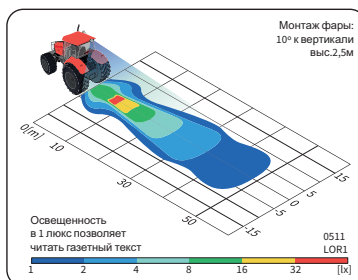

РАЗМЕРЫ

Номер по каталогу	Освещение					Разъемы			Упаковка / шт.	картон
	лампа H3 12V	лампа H3 24V	защитная решетка	ручка	выключатель	AMP Faston 250	Deutsch DT	AMP SuperSeal 1,5		
LOR1.23023									1	1
LOR1.29923			✓						1	1
LOR1.06223			✓	✓	✓				1	1