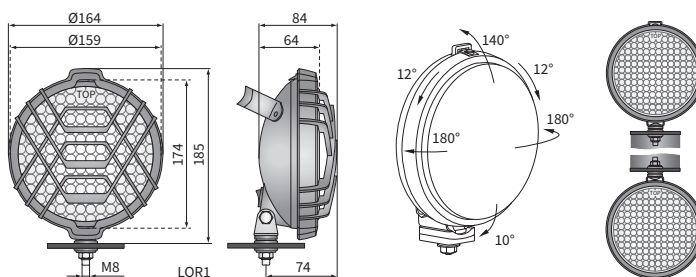

## ТЕХН. ХАРАКТЕРИСТИКА / ЧЕРТЫ

- размеры:  $\phi 159 \times 64$
- источник света: H3
- максимальная мощность: 70W
- номинальное напряжение: 12V-24V DC
- оптика: стандартная
- угол луча: 34°
- класс защиты: IP54
- материал корпуса: пластик
- цвет корпуса: черный
- материал стекла: стекло
- встроены разъемы: -
- другие (опции):
  - решетка
  - ручка
  - ПК рассеиватель
  - выключатель

## ДОПОЛНИТЕЛЬНЫЕ ИНФОРМАЦИИ

Предназначены для освещения поверхности вокруг автомобилей, тракторов, тихоходных автотранспортных средств и любых мест позволяющих поставить указанное напряжение.

Места установки: отдельно стоящее на кузове автомобиля. Могут устанавливаться как в стоячем, так и в висячем положении.

В версии с поликарбонатным рассеивателем не следует использовать лампу мощностью больше 55W.

Есть возможность смонтировать на провод выбранный разъем (по запросу).

## РАЗМЕРЫ

Номер по каталогу	Освещение					Разъемы			Упаковка / шт.	картон
	лампа H3 12V	лампа H3 24V	защитная решетка	ручка	выключатель	AMP Faston 250	Deutsch DT	AMP SuperSeal 1,5		
LOR1.23023									1	1
LOR1.29923			✓						1	1
LOR1.06223			✓	✓	✓				1	1