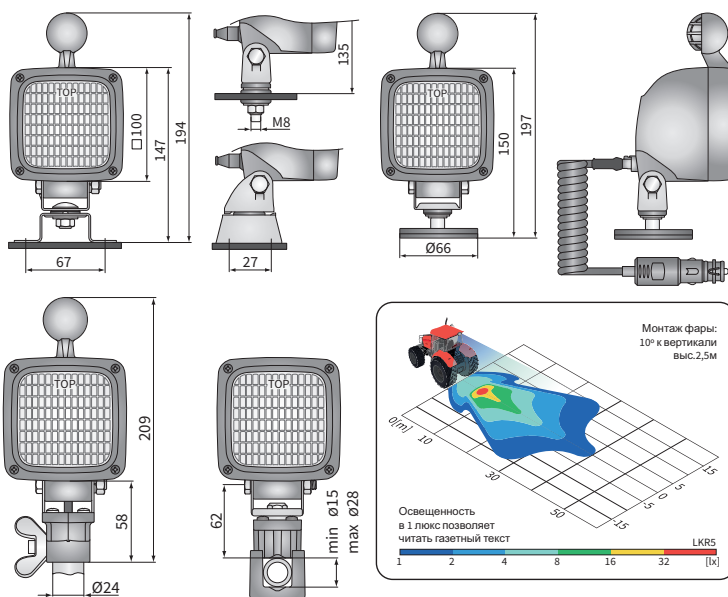

РАЗМЕРЫ

Номер по каталогу	Класс защиты			Оснащение	лампа H3 12V	лампа H3 24V	ручка	выключатель	провод 4 м	штекер прикурива	разъем DIN 72591	разъем AMP Faston	разъем DT04-2P	разъем DT06-2S	Кронштейн	M8	omega	CAR1	CAR2	магн. неодим.	Номер по каталогу	Класс защиты			Оснащение	лампа H3 12V	лампа H3 24V	ручка	выключатель	провод 4 м	штекер прикурива	разъем DIN 72591	разъем AMP Faston	разъем DT04-2P	разъем DT06-2S	Кронштейн	M8	omega	CAR1	CAR2	магн. неодим.										
	IP66	IP67	IP69K																			IP66	IP67	IP69K																											
LKR5.26365	✓		✓													✓						LKR5.39922		✓	✓																										
LKR5.27466	✓		✓	✓												✓						LKR5.39920	✓																												
LKR5.27467	✓		✓			✓										✓						LKR5.24776		✓	✓	✓																									
LKR5.26366	✓		✓				✓									✓						LKR5.24774			✓	✓																									
LKR5.27465	✓		✓		✓		✓									✓						LKR5.39916		✓	✓	✓																									
LKR5.35565	✓		✓													✓						LKR5.39917		✓	✓	✓																									
LKR5.37066	✓		✓		✓											✓						LKR5.39918		✓	✓	✓																									
LKR5.37166	✓		✓			✓										✓						LKR5.39919		✓	✓	✓																									
LKR5.35566	✓		✓				✓									✓						LKR5.27470	✓		✓	✓																									
LKR5.39921			✓	✓												✓						LKR5.27471	✓		✓	✓																									
LKR5.39929			✓	✓	✓											✓						LKR5.39927	✓		✓	✓