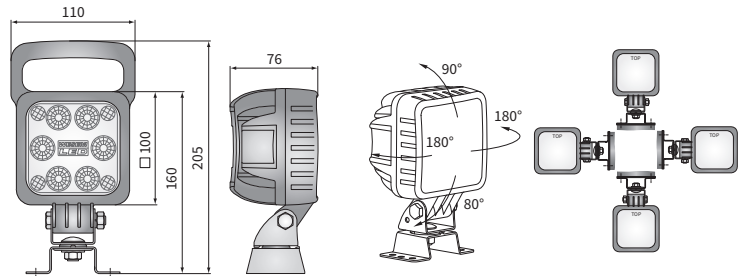

ТЕХН. ХАРАКТЕРИСТИКА / ЧЕРТЫ

- размеры: 100x100x76
- световой поток модуля LED: 3000 лм, 2500 лм
- световой поток фары: 2400 лм, 2000 лм
- максимальная мощность: 30W, 29W
- номинальное напряжение: 12V-24V DC
- допустимое напряжение питания: 10.5V-30V DC
- источник света: 6 x LED
- цветовая температура: 5000-7000K
- угол луча: 6°
- класс защиты: IP67, IP69K, IP66
- рабочая температура: -40°C - +80°C
- материал корпуса: алюминий/пластик
- материал стекла: пластик
- встроены разъемы: AMP Faston 250, Deutsch DT, AMP SuperSeal 1.5
- другие: защиты:
  - от перегрева
  - от обратной полярности

ДОПОЛНИТЕЛЬНЫЕ ИНФОРМАЦИИ

Элементы крепежа изготовленные из стали Inox.
Можно установить версию разъема с проводом (по запросу).
Части полезные при монтаже:
штекер Deutsch DT06-2S 2-контактный - кат. № A.07135
штекер AMP SuperSeal 1,5 2-контактный - кат. № A.07137
штекер AMP Faston 250 2-контактный - кат. № A.07138
Элементы крепежа изготовленные из стали Inox.
Можно установить версию разъема с проводом (по запросу).
Части полезные при монтаже:
штекер Deutsch DT06-2S 2-контактный - кат. № A.07135
штекер AMP SuperSeal 1,5 2-контактный - кат. № A.07137
штекер AMP Faston 250 2-контактный - кат. № A.07138

РАЗМЕРЫ

Номер по каталогу	Световой поток				Класс защиты	Освещение	Разъемы						
	3000 лм	2500 лм	2000 лм	1500 лм			AMP Faston 250	Deutsch DT	AMP SuperSeal 1,5	Cap / Pin			
LED9C.53920	X				IP66	X	X	X					
LED9C.53982	X				IP67	X	X	X	X				
LED9C.53926	X				IP69K	X	X			X		2	
LED9C.53927	X				IP66	X	X			X		2	
LED9C.53928	X				IP67	X	X				X	2	
LED9C.53930	X				IP66	X	X	X	X				
LED9C.53983	X				IP67	X	X	X	X				
LED9C.53936	X				IP69K	X	X	X	X	X		2	
LED9C.53937	X				IP66	X	X	X		X		2	
LED8F.51020		X			IP66	X	X	X					
LED8F.51082		X			IP67	X	X	X	X				
LED8F.51026		X			IP69K	X	X			X		2	
LED8F.51027		X			IP66	X	X			X		2	
LED8F.51028		X			IP67	X	X				X	2	
LED8F.51030		X			IP66	X	X	X	X				
LED8F.51083		X			IP67	X	X	X	X				
LED8F.51036		X			IP69K	X	X	X	X	X		2	
LED8F.51037		X			IP66	X	X	X		X		2