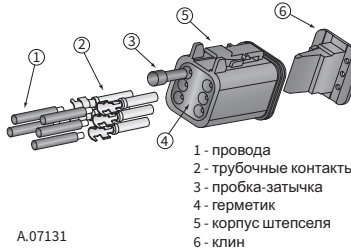

ТЕХН. ХАРАКТЕРИСТИКИ / ЧЕРТЫ

- размеры: 225x150x120
- функции света: ближний, дальний, габаритный, указатель повор.
- маркировка функции: HC/R, A, 5, 1b
- движение: правостороннее
- ведущее число: 12.5
- источник света: H4, W5W, PY21
- максимальная мощность: 75/70W, 5W, 21W
- номинальное напряжение: 12V-24V DC
- оптика: FF
- класс защиты: IP66
- материал корпуса: пластик
- материал стекла: стекло
- встроены разъемы: Deutsch DT

MT: 625T, 732, 835, 1135, 1335, 1440, 1840

MLT: 625, 634, 629, 735, 840, 845, 1035

MHT: 780, 790, 860, 1490, 10120, 10130, 10180, 10225

J - телескопические погрузчики Caterpillar:

TH306D, TH336C, TH337C, TH3510D, TH406C, TH407C,

TH414C, TH417C, TH514C, TH255C, TH414C GC, TH417C GC

РАЗМЕРЫ

Штексель (опционально) Deutsch DT 6-pin

- 1 - провода
- 2 - трубчатые контакты
- 3 - пробка-затычка
- 4 - герметик
- 5 - корпус штекселя
- 6 - клин