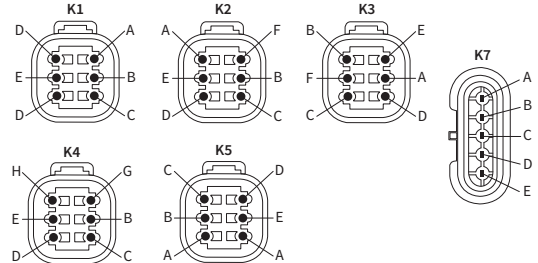

Номер по каталогу	Код омологации	Опции	боковой поворотник	Оснащение	лампа H4 12V	лампа H4 24V	лампа PY21W	лампа W5W	разъем DT06-6S	Разъемы	Deutsch DT	AMP SuperSeal 1.5	конфигур. контактов	Сторона	правая	левая	Аналоги	Hella	Sobo	Применение	рекомендуемое
RGV1C.55110	105		✓							✓			1	✓						G	A
RGV1C.55111	105		✓		✓		✓	✓		✓			1	✓							
RGV1C.55114	105		✓		✓		✓	✓		✓			2	✓							
RGV1C.55117	105		✓		✓		✓	✓		✓			3	✓							
RGV1C.55112	105		✓			✓	✓	✓		✓			1	✓							
RGV1C.55116	105		✓			✓	✓	✓		✓			3	✓							
RGV1C.55100	105		✓				✓	✓		✓			1	✓					K		A
RGV1C.55101	105		✓		✓		✓	✓		✓			1	✓							
RGV1C.55104	105		✓		✓		✓	✓		✓			2	✓							
RGV1C.55107	105		✓		✓		✓	✓		✓			3	✓							
RGV1C.55102	105		✓			✓	✓	✓		✓			1	✓							
RGV1C.55106	105		✓			✓	✓	✓		✓			3	✓							
RGV1C.55120	105		✓				✓	✓		✓			1	✓					L		B
RGV1C.55121	105		✓		✓		✓	✓		✓			1	✓							

Номер по каталогу	Код омологации	Опции	боковой поворотник	Оснащение	лампа H4 12V	лампа H4 24V	лампа PY21W	лампа W5W	разъем DT06-6S	Разъемы	Deutsch DT	AMP SuperSeal 1.5	конфигур. контактов	Сторона	правая	левая	Аналоги	Hella	Sobo	Применение	рекомендуемое
RGV1C.55123	105		✓		✓		✓	✓		✓			2	✓							
RGV1C.55127	105		✓		✓		✓	✓		✓			3	✓							
RGV1C.55122	105		✓			✓	✓	✓		✓			1	✓							
RGV1C.55126	105		✓			✓	✓	✓		✓			3	✓							
RGV1C.55140	105		✓				✓	✓		✓			7	✓							
RGV1C.55141	105		✓		✓		✓	✓		✓			7	✓							
RGV1C.55142	105		✓			✓	✓	✓		✓			7	✓							
RGV1C.55130	105		✓				✓	✓		✓			7	✓							
RGV1C.55131	105		✓		✓		✓	✓		✓			7	✓							
RGV1C.55132	105		✓			✓	✓	✓		✓			7	✓							
RGV1C.55150	105		✓				✓	✓		✓			7	✓							
RGV1C.55151	105		✓		✓		✓	✓		✓			7	✓							
RGV1C.55152	105		✓			✓	✓	✓		✓			7	✓