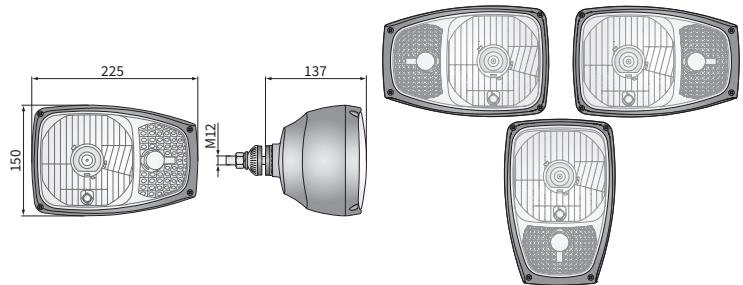

РАЗМЕРЫ

Конфигурация контактов

- A. Масса
- B. Ближний свет
- C. Дальний свет
- D. Габаритный огонь
- E. Указатель поворота
- F. Свободный
- G. Масса ближнего и дальнего света
- H. Масса габаритного огня и указателя поворота