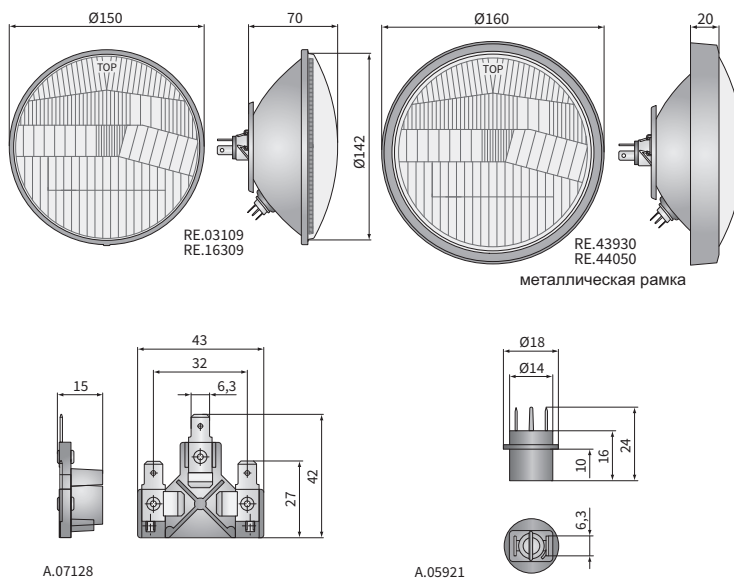

ТЕХН. ХАРАКТЕРИСТИКИ / ЧЕРТЫ

- размеры: φ150/142x86
- функции света: ближний, дальний, габаритный
- маркировка функции: C/R, A, HC/R
- движение: правостороннее
- ведущее число: 7,5, 12,5
- источник света: R2, T4W, H4
- максимальная мощность: 55/50W, 4W, 75/70W
- номинальное напряжение: 12V-24V DC
- оптика: стандартная
- класс защиты: -
- материал корпуса: металл
- материал стекла: стекло
- встроены разъемы: -
- другие (опции): металлическая рамка

ДОПОЛНИТЕЛЬНАЯ ИНФОРМАЦИЯ

Предназначены в качестве оптических элементов для фар головного света типа Ursus, серии 0217, 0219.

Детали, полезные при установке:

- пыльник главной лампы - кат. № А.05820
- патрон лампы габаритного огня - кат. № А.05921
- модульное соединение главной лампы - кат. № А.07128

B - для фар серии 0217, 0219, в металлическом корпусе типа Ursus

РАЗМЕРЫ

Номер по каталогу	Код омологации	функции света			Тип	Ведущее число		Оснащение	рамка из металла	Способы крепления	Применение			рекомендуемое	Упаковка / шт.	упаковка
		ближний	дальний	габаритный		R2	H4				7,5	12,5	боковой - правый			
RE.03109	032	✓	✓	✓		✓							A	1	1	
RE.16309	212	✓	✓	✓			✓						A	1	1	
RE.44040	032	✓	✓	✓		✓		✓		✓			B	1	1	
RE.44030	032	✓	✓	✓		✓		✓			✓		B	1	1	
RE.44050	032	✓	✓	✓		✓		✓					B	1	1	
RE.43932	212	✓	✓	✓			✓	✓		✓			B	1	1	
RE.43931	212	✓	✓	✓			✓	✓			✓		B	1	1	
RE.43930	212	✓	✓	✓			✓	✓			✓		B	1	1	