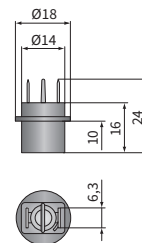

ТЕХН. ХАРАКТЕРИСТИКИ / ЧЕРТЫ

- размеры: φ150/143x89
- функции света: ближний, дальний, габаритный
- маркировка функции: C/R, A
- движение: правостороннее
- ведущее число: 7.5
- источник света: R2, T4W
- максимальная мощность: 55/50W, 4W
- номинальное напряжение: 12V-24V DC
- оптика: стандартная
- класс защиты: IP54
- материал корпуса: металл
- материал стекла: стекло
- встроены разъемы: -

- пыльник главной лампы - кат. № А.05820
- патрон лампы габаритного огня - кат. № А.05921
- модульное соединение главной лампы - кат. № А.07128

РАЗМЕРЫ

A.05820

A.05921

Номер по каталогу	Код омологации	Функции света			Тип	R2	Оснащение	лампа R2 12V	лампа T4W	монтажная пластина	пыльник	Сторона		Упаковка / шт.	
		ближний	дальний	габаритный								правая	левая	Упаковка	шт.
RE.41400	032	✓	✓	✓	✓	✓	✓	✓	✓	✓	✓	✓	✓	1	
RE.41401	032	✓	✓	✓	✓	✓	✓	✓	✓	✓	✓	✓	✓	1	