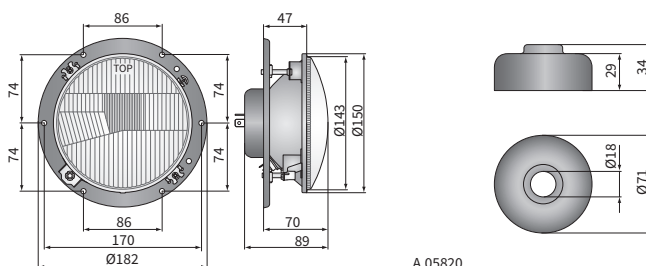

ТЕХН. ХАРАКТЕРИСТИКИ / ЧЕРТЫ

- размеры: φ150/143x89
- функции света: ближний, дальний, габаритный
- маркировка функции: C/R, A
- движение: правостороннее
- ведущее число: 7.5
- источник света: R2, T4W
- максимальная мощность: 55/50W, 4W
- номинальное напряжение: 12V-24V DC
- оптика: стандартная
- класс защиты: IP54
- материал корпуса: металл
- материал стекла: стекло
- встроены разъемы: -

- пыльник главной лампы - кат. № А.05820
- патрон лампы габаритного огня - кат. № А.05921
- модульное соединение главной лампы - кат. № А.07128

РАЗМЕРЫ

A.05820

A.05921

Номер по каталогу	Код омологации	Функции света			Тип	R2	Оснащение	лампа R2 12V	лампа T4W	монтажная пластина	пыльник	Сторона		Упаковка / шт.	
		ближний	дальний	габаритный								правая	левая	Упаковка	шт.
RE.41400	032	✓	✓	✓	✓	✓	✓	✓	✓	✓	✓	✓	✓	1	
RE.41401	032	✓	✓	✓	✓	✓	✓	✓	✓	✓	✓	✓	✓	1	