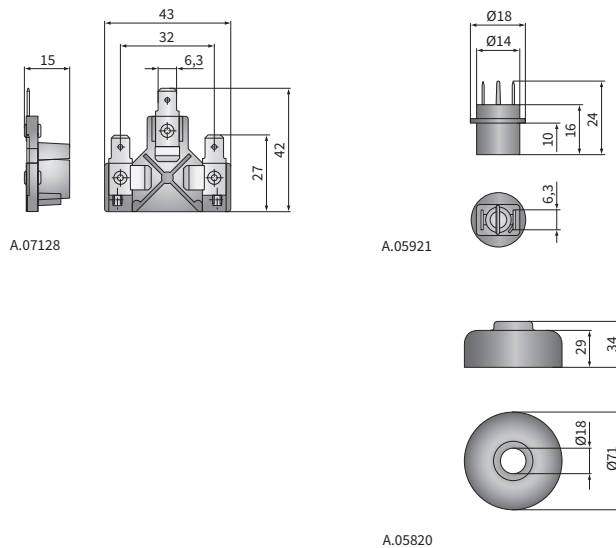

ТЕХН. ХАРАКТЕРИСТИКИ / ЧЕРТЫ

- размеры: φ139/123x88
- функции света: ближний, дальний, габаритный
- маркировка функции: М, А
- движение: правостороннее, левостороннее
- ведущее число: -
- источник света: R2, T4W
- максимальная мощность: 55/50W, 4W
- номинальное напряжение: 12V-24V DC
- оптика: стандартная
- класс защиты: IP54
- материал корпуса: металл
- материал стекла: стекло
- встроены разъемы: -

- пыльник главной лампы - кат. № А.05820
- патрон лампы габаритного огня - кат. № А.05921
- модульное соединение главной лампы - кат. № А.07128

Аналоги Собо:

В - 05.428.000, С - 05.430.000

Рекомендуемое использование:

Д - тракторы:

- John Deere: 930, 940, 1030, 1040, 1130, 1140, 1630, 1640, 1830, 2030, 2040, 2040S, 2130, 2140, 3030, 3040, 3130, 3140, 3640, 4840

РАЗМЕРЫ

Номер по каталогу	Код омологации	Функции света		Движение	Оснащение	Сторона	Аналоги	Применение	рекомендуемое
		ближний	дальний						
RE.09237	092	✓	✓	✓		✓	В	А	
RE.14556	092	✓	✓	✓	✓	✓	В	А	
RE.14566	092	✓	✓	✓		✓		А	
RE.17237	092	✓	✓	✓		✓		А	
RE.30337	092	✓	✓	✓		✓		А	
RE.17238	092	✓	✓	✓		✓		Д	
RE.17239	092	✓	✓	✓		✓		Д	
RE.16837	168	✓	✓	✓	✓	✓	С	А	
RE.16838	168	✓	✓	✓		✓		А	
RE.30637	168	✓	✓	✓		✓		А	
RE.30537	168	✓	✓	✓		✓		А	