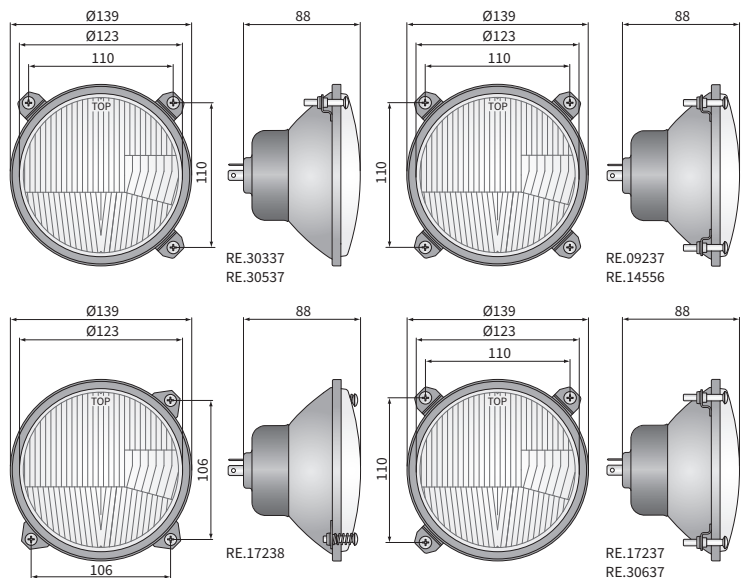

ТЕХН. ХАРАКТЕРИСТИКИ / ЧЕРТЫ

- размеры: φ139/123x88
- функции света: ближний, дальний, габаритный
- маркировка функции: М, А
- движение: правостороннее, левостороннее
- ведущее число: -
- источник света: R2, T4W
- максимальная мощность: 55/50W, 4W
- номинальное напряжение: 12V-24V DC
- оптика: стандартная
- класс защиты: IP54
- материал корпуса: металл
- материал стекла: стекло
- встроены разъемы: -

- пыльник главной лампы - кат. № А.05820
- патрон лампы габаритного огня - кат. № А.05921
- модульное соединение главной лампы - кат. № А.07128

Аналоги Собо:

В - 05.428.000, С - 05.430.000

Рекомендуемое использование:

Д - тракторы:

- John Deere: 930, 940, 1030, 1040, 1130, 1140, 1630, 1640, 1830, 2030, 2040, 2040S, 2130, 2140, 3030, 3040, 3130, 3140, 3640, 4840

РАЗМЕРЫ

Номер по каталогу	Код омологации	Функции света		Движение	Оснащение	Сторона	Аналоги	Применение	рекомендуемое
		ближний	дальний						
RE.09237	092	✓	✓	✓		✓	В	А	
RE.14556	092	✓	✓	✓	✓	✓	В	А	
RE.14566	092	✓	✓	✓		✓		А	
RE.17237	092	✓	✓	✓		✓		А	
RE.30337	092	✓	✓	✓		✓		А	
RE.17238	092	✓	✓	✓		✓		Д	
RE.17239	092	✓	✓	✓		✓		Д	
RE.16837	168	✓	✓	✓	✓	✓	С	А	
RE.16838	168	✓	✓	✓		✓		А	
RE.30637	168	✓	✓	✓		✓		А	
RE.30537	168	✓	✓	✓		✓		А	