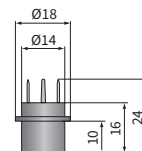

ТЕХН. ХАРАКТЕРИСТИКИ / ЧЕРТЫ

- размеры: φ138/128x81
- функции света: ближний, дальний, габаритный
- маркировка функции: C/R, A
- движение: правостороннее
- ведущее число: 10
- источник света: H4, T4W
- максимальная мощность: 60/55W, 4W
- номинальное напряжение: 12V DC
- оптика: стандартная
- класс защиты: IP54
- материал корпуса: металл
- материал стекла: стекло
- встроены разъемы: -

РАЗМЕРЫ

A.05820

A.05921

Номер по каталогу	Кат. № Massey Ferguson	Кат. № John Deere	Код омологации	Функции света			Оснащение	Лампы			Сторона	Применение		Упаковка / шт.	Упаковка
				ближний	дальний	габаритный		лампа H4 12V	лампа T4W	пыльник		правая	левая		
RGC2.52870	3788220M91		095	✓	✓				✓		✓	✓	A	1	
RGC2.52871	3788220M91		095	✓	✓		✓		✓		✓	✓	A	1	
RGC2.52875		AL56091	095	✓	✓	✓			✓		✓	✓	B	1	