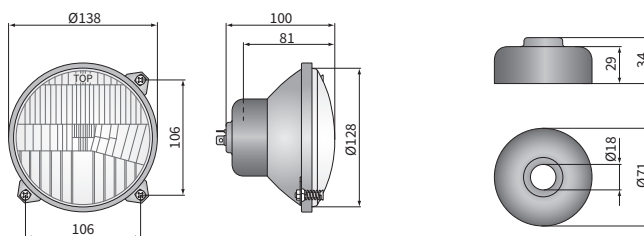

ТЕХН. ХАРАКТЕРИСТИКИ / ЧЕРТЫ

- размеры: φ138/128x81
- функции света: ближний, дальний, габаритный
- маркировка функции: C/R, A
- движение: правостороннее
- ведущее число: 10
- источник света: H4, T4W
- максимальная мощность: 60/55W, 4W
- номинальное напряжение: 12V DC
- оптика: стандартная
- класс защиты: IP54
- материал корпуса: металл
- материал стекла: стекло
- встроены разъемы: -

РАЗМЕРЫ

A.05820

A.05921

Номер по каталогу	Кат. № Massey Ferguson	Кат. № John Deere	Код омологации	Функции света			Оснащение	Лампы			Сторона	Применение		Упаковка / шт.	Упаковка
				ближний	дальний	габаритный		лампа H4 12V	лампа T4W	пыльник		правая	левая		
RGC2.52870	3788220M91		095	✓	✓				✓		✓	✓	A	1	
RGC2.52871	3788220M91		095	✓	✓		✓		✓		✓	✓	A	1	
RGC2.52875		AL56091	095	✓	✓	✓			✓		✓	✓	B	1	