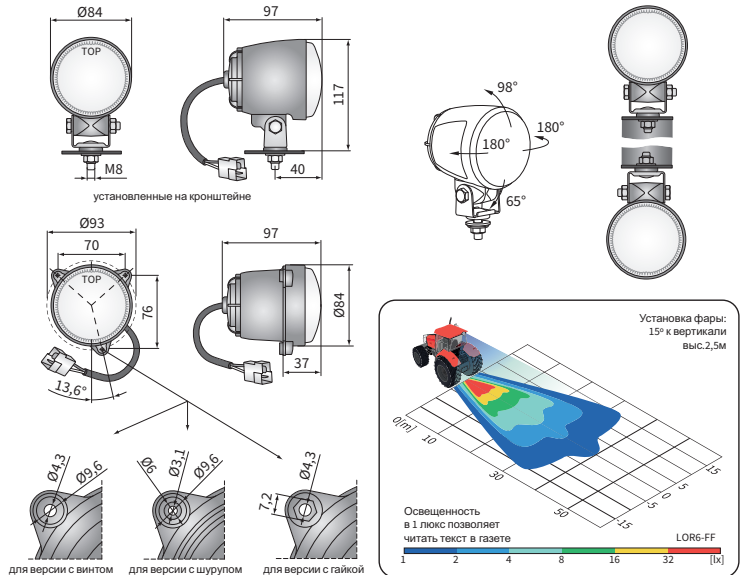

ТЕХН. ХАРАКТЕРИСТИКИ / ЧЕРТЫ

- размеры: $\phi 84 \times 97$
- источник света: H3
- максимальная мощность: 70W
- номинальное напряжение: 12V-24V DC
- оптика: FF
- угол луча: $40^\circ \times 22^\circ$
- класс защиты: IP66, IP69K
- материал корпуса: пластик
- цвет корпуса: черный
- материал стекла: стекло
- встроены разъемы: AMP Faston 250, Deutsch DT

Фары с кронштейном устанавливаются на автомобиле как в стоячем, так и в подвешенном положении.

Можно установить необходимые разъемы на провод (по запросу).

Детали, полезные при установке:

- штекер AMP Faston 250 2-контактный - кат. № A.07138
- штекер AMP SuperSeal 1,5 2-контактный - кат. № A.07137
- штекер Deutsch DT06-2S 2-контактный - кат. № A.07135

РАЗМЕРЫ

Номер по каталогу	Кат. № Hella	Кат. № Cobo	Класс защиты		Освещение	лампа H3 12V	лампа H3 24V	провод 0,2 м	Способы крепления	в ниши	вертикально вверх	подвесной	Кронштейн	M8	3 болты	3 шурупы	3 гайки	Разъемы	AMP Faston 250	Deutsch DT	AMP SuperSeal 1,5	Cap / Pin	Упаковка / шт.	упаковка
			IP66	IP69K																				
LOR6.41557	1G0 996 176-111	05.1190.0000	✓	✓						✓	✓	✓		✓					✓			2	1	
LOR6.41558			✓	✓		✓				✓	✓	✓		✓					✓			2	1	
LOR6.41551	1G0 996 176-001		✓	✓				✓		✓	✓	✓		✓					✓			2	1	
LOR6.41552			✓	✓		✓				✓	✓	✓		✓					✓			2	1	
LOR6.41584			✓	✓				✓		✓	✓	✓		✓					✓			2	1	
LOR6.41553			✓	✓		✓		✓		✓	✓	✓		✓					✓			2	1	
LOR6.41556			✓	✓			✓	✓		✓	✓	✓		✓					✓			2	1	
LOR6.41571	1G0 996 176-021		✓	✓					✓					✓		✓			✓			2	1	
LOR6.41572			✓	✓		✓			✓					✓					✓			2	1	
LOR6.41561	1G0 996 176-021		✓	✓				✓	✓	✓	✓	✓		✓					✓			2	1	
LOR6.41562			✓	✓		✓		✓	✓	✓	✓	✓		✓					✓			2	1	
LOR6.41567			✓	✓			✓	✓	✓	✓	✓	✓		✓					✓			2	1	
LOR6.41586			✓	✓		✓			✓					✓					✓			2	1	
LOR6.41585			✓	✓			✓		✓					✓					✓			2	1	
LOR6.41542			✓	✓		✓		✓	✓	✓	✓	✓		✓					✓			2	1	
LOR6.41564			✓	✓		✓		✓	✓	✓	✓	✓		✓		✓			✓			2	1	
LOR6.41576			✓	✓		✓		✓	✓	✓	✓	✓		✓			✓		✓			2	1	