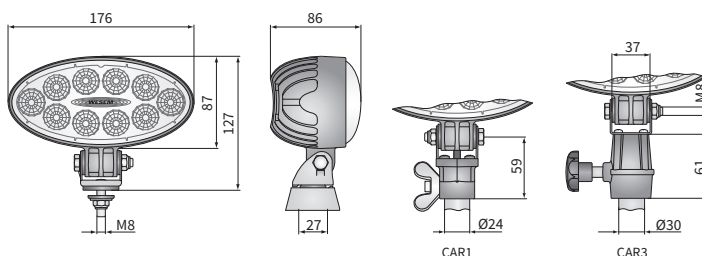

## ТЕХН. ХАРАКТЕРИСТИКИ / ЧЕРТЫ

- размеры: 176x87x86
- световой поток модуля LED: 5500 лм, 4000 лм, 3000 лм, 2200 лм
- световой поток фары: 4400 лм, 3200 лм, 2400 лм, 1800 лм
- максимальная мощность: 70W, 40W, 35W, 28W
- номинальное напряжение: 12V-24V DC
- допустимое напряжение питания: 10.5V-30V DC
- источник света: 10 x LED
- цветовая температура: 5700-7000K
- угол луча: 60°
- класс защиты: IP67, IP69K, IP66
- рабочая температура: -40°C - +80°C
- материал корпуса: алюминий
- материал стекла: пластик
- встроены разъемы: Deutsch DT, AMP Faston 250, AMP SuperSeal 1.5
- другие: защиты:
  - от перегрева
  - от обратной полярности

Требуют соблюдения надлежащей полярности.

Места установки: отдельно стоящие на кузове автомобиля. Могут устанавливаться как в стоячем, так и в подвесном положении.

Элементы крепежа изготовленные из стали Inox.

Можно установить необходимые разъемы для версии с проводом (по запросу)

Детали, полезные при установке:

- штекер Deutsch DT06-2S 2-контактный - кат. № A.07135
- штекер AMP SuperSeal 1,5 2-контактный - кат. № A.07137
- штекер AMP Faston 250 2-контактный - кат. № A.07138

## РАЗМЕРЫ

Номер по каталогу	Световой поток				Класс защиты		Оснащение				Разъемы					
	5500 лм	4000 лм	3000 лм	2200 лм	IP66	IP67	IP69K	провод 0,15 м	провод 0,5 м	провод 8 м	выключатель	Кронштейн	M8	omega	CAR1	CAR3
CRV1D.55901	✓	✓			✓	✓	✓									
CRV1D.55914	✓	✓			✓	✓	✓									
CRV1D.55902	✓				✓	✓	✓									
CRV1D.55903	✓				✓	✓	✓									
<b>CRV1B.52301</b>		✓				✓	✓									
CRV1B.52306		✓			✓	✓	✓									
<b>CRV1B.52304</b>		✓				✓	✓									
CRV1B.52302		✓			✓	✓	✓	✓								
<b>CRV1B.52303</b>		✓				✓	✓									
CRV1B.52313		✓			✓	✓	✓	✓								
CRV1B.52312		✓			✓	✓	✓	✓								
CRV1B.52340		✓			✓	✓	✓	✓	✓						✓	
<b>CRV1A.49501</b>			✓			✓	✓									
CRV1A.49541			✓			✓	✓									
<b>CRV1A.49506</b>			✓		✓	✓	✓									
<b>CRV1A.49514</b>			✓			✓	✓									
CRV1A.49502			✓			✓	✓									