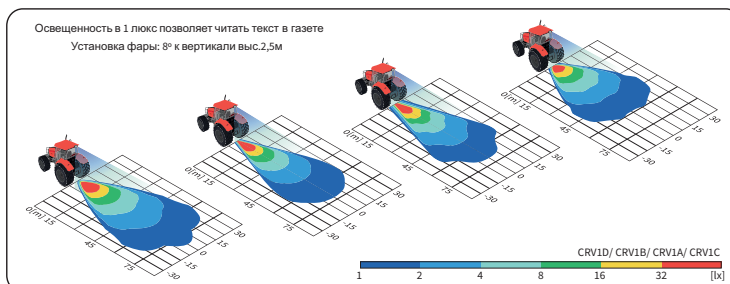

ТЕХН. ХАРАКТЕРИСТИКИ / ЧЕРТЫ

- размеры: 176x87x86
- световой поток модуля LED: 5500 лм, 4000 лм, 3000 лм, 2200 лм
- световой поток фары: 4400 лм, 3200 лм, 2400 лм, 1800 лм
- максимальная мощность: 70W, 40W, 35W, 28W
- номинальное напряжение: 12V-24V DC
- допустимое напряжение питания: 10.5V-30V DC
- источник света: 10 x LED
- цветовая температура: 5700-7000K
- угол луча: 60°
- класс защиты: IP67, IP69K, IP66
- рабочая температура: -40°C - +80°C
- материал корпуса: алюминий
- материал стекла: пластик
- встроены разъемы: Deutsch DT, AMP Faston 250, AMP SuperSeal 1.5
- другие: защиты:
  - от перегрева
  - от обратной полярности

ДОПОЛНИТЕЛЬНАЯ ИНФОРМАЦИЯ

Предназначены для освещения поверхности вокруг автомобилей, тракторов, тихоходных автотранспортных средств и в любых других местах, где имеется указанное напряжение.

Соответствуют директиве электромагнитной совместимости ЭМС 2004/108/ЕС. Не излучают электромагнитных помех и устойчивы этим помехам.

Требуют соблюдения надлежащей полярности.

Места установки: отдельно стоящие на кузове автомобиля. Могут устанавливаться как в стоячем, так и в подвесном положении.

Элементы крепежа изготовленные из стали Inox.

Можно установить необходимые разъемы для версии с проводом (по запросу)

Детали, полезные при установке:

- штекер Deutsch DT06-2S 2-контактный - кат. № A.07135
- штекер AMP SuperSeal 1,5 2-контактный - кат. № A.07137
- штекер AMP Faston 250 2-контактный - кат. № A.07138

Запчасти:

держатели - кат. № CAR1.47300

Аналоги Hella:

- CRV1A.49514 - 1GB 996 386-001
- CRV1A.49502 - 1GB 996 386-031

РАЗМЕРЫ