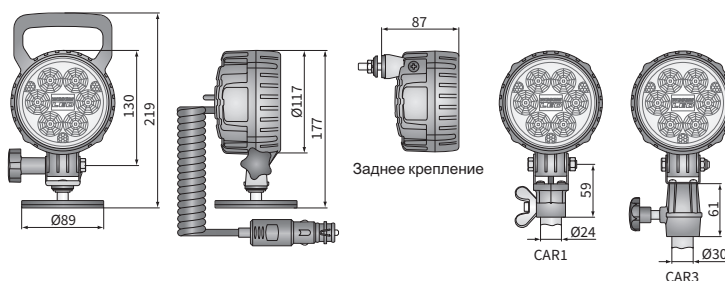

ТЕХН. ХАРАКТЕРИСТИКИ / ЧЕРТЫ

- размеры: $\phi 117 \times 74$
- световой поток модуля LED: 3000 лм, 2500 лм, 2000 лм, 1500 лм
- световой поток фары: 2400 лм, 2000 лм, 1600 лм, 1200 лм
- максимальная мощность: 30W, 29W, 25W, 24W
- номинальное напряжение: 12V-24V DC
- допустимое напряжение питания: 10.5V-30V DC
- источник света: 6 x LED
- цветовая температура: 5000-7000K
- угол луча: 50°
- класс защиты: IP67, IP69K
- рабочая температура: -40°C - +80°C
- материал корпуса: алюминий/пластик
- материал стекла: пластик
- встроены разъемы: AMP Faston 250, Deutsch DT
- другие: защиты:
 - от перегрева
 - от обратной полярности
- кронштейн из стали Inox

Требуют соблюдения надлежащей полярности.

Оснащены съемной защитной решеткой.

Можно установить необходимые разъемы для версии с проводом (по запросу)

Запчасти:

держатели - кат. № CAR1.47300

держатели - кат. № CAR3.50600

магнит неодимовый $\phi 89/500N$ (1 шт.) - кат. № CAR4.51320

Детали, полезные при установке:

штекер AMP Faston 250 2-контактный - кат. № A.07138

штекер Deutsch DT06-2S 2-контактный - кат. № A.07135

РАЗМЕРЫ

Номер по каталогу	Световой поток				Класс защиты	Освещение	Способы крепления				Кронштейн	Разъемы	
	3000 лм	2500 лм	2000 лм	1500 лм			любой	вертикально вверх	задний	магн. неодим.			
CRC3H.56996	✓				IP67	модуль LED 12V/24V	ручка	провод 0.5 м	провод 8 м	выключатель	штекер прикурива	AMP Faston 250	
CRC3E.50396		✓			IP69K							Deutsch DT	
CRC3E.50397		✓										AMP SuperSeal 1.5	
CRC3E.50341		✓										Cap / Pin	2
CRC3E.50340		✓											2
CRC3E.50395		✓											
CRC3E.50325		✓											
CRC3E.50329		✓											2
CRC3C.50195			✓										
CRC3C.50196			✓										
CRC3C.50125			✓										
CRC3A.48790				✓									
CRC3A.48791				✓									
CRC3A.48739				✓									2
CRC3A.48738				✓									2
CRC3A.48725				✓									