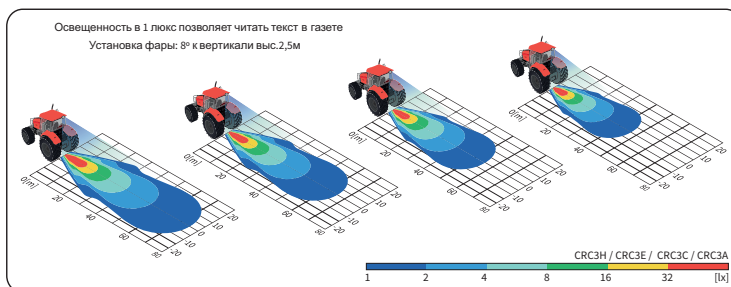

РАЗМЕРЫ

Номер по каталогу	Световой поток				Класс защиты	Освещение	Способы крепления				Кронштейн	Разъемы	
	3000 лм	2500 лм	2000 лм	1500 лм			любой	вертикально вверх	задний	магн. неодим.			
CRC3H.56996	✓				IP67	модуль LED 12V/24V	ручка	провод 0.5 м	провод 8 м	выключатель	штекер прикурива	AMP Faston 250	
CRC3E.50396		✓			IP69K							Deutsch DT	
CRC3E.50397		✓										AMP SuperSeal 1.5	
CRC3E.50341		✓										Cap / Pin	2
CRC3E.50340		✓											2
CRC3E.50395		✓											
CRC3E.50325		✓											
CRC3E.50329		✓											2
CRC3C.50195			✓										
CRC3C.50196			✓										
CRC3C.50125			✓										
CRC3A.48790				✓									
CRC3A.48791				✓									
CRC3A.48739				✓									2
CRC3A.48738				✓									2
CRC3A.48725				✓