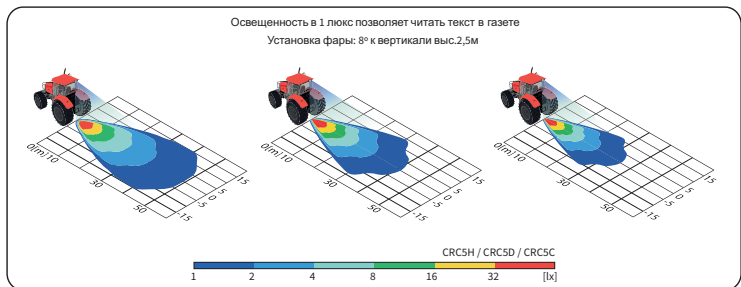

**ТЕХН. ХАРАКТЕРИСТИКИ / ЧЕРТЫ**

- размеры:  $\phi 87 \times 72$
- световой поток модуля LED: 2000 лм, 1500 лм, 1000 лм
- световой поток фары: 1600 лм, 1200 лм, 800 лм
- максимальная мощность: 21W, 18W, 14.5W
- номинальное напряжение: 12V-24V DC
- допустимое напряжение питания: 10.5V-30V DC
- источник света: 4 x LED
- цветовая температура: 5700-7000K
- угол луча: 35°, 58°
- класс защиты: IP67, IP69K
- рабочая температура: -40°C - +80°C
- материал корпуса: алюминий/пластик
- материал стекла: пластик
- встроены разъемы: AMP SuperSeal 1.5, Deutsch DT
- другие: защиты:
  - от перегрева
  - от обратной полярности

Требуют соблюдения надлежащей полярности.

Места установки: места предусмотренные заводом-изготовителем, установка в ниши транспортного средства.

Можно установить необходимые разъемы для версии с проводом (по запросу)

Детали, полезные при установке:

- штекер Deutsch DT06-2S 2-контактный - кат. № A.07135
- штекер AMP SuperSeal 1,5 2-контактный - кат. № A.07137

**РАЗМЕРЫ**

Номер по каталогу	Световой поток			Угол пучка		Класс защиты		Оснащение		Кронштейн			Разъемы	
	2000 лм	1500 лм	1000 лм	35°	58°	IP67	IP69K	провод 0.5 м	провод 0.15 м	3 шурупы	3 болты	4 болты	Deutsch DT	AMP SuperSeal 1,5
CRC5K.54825	✓			✓		✓	✓			✓				
CRC5K.54828	✓					✓	✓							
CRC5K.54820	✓			✓		✓	✓			✓				✓
CRC5H.53320	✓			✓		✓	✓	✓		✓				
CRC5H.53325	✓					✓	✓		✓					
CRC5H.53326	✓					✓	✓		✓					
CRC5H.53328	✓					✓	✓		✓				✓	
CRC5H.53321	✓					✓	✓		✓			✓		
<b>CRC5D.51620</b>		✓				✓	✓		✓	✓				
CRC5D.51625		✓				✓	✓		✓	✓			✓	
<b>CRC5D.51623</b>		✓				✓	✓			✓			✓	
<b>CRC5D.51627</b>		✓				✓	✓			✓			✓	
CRC5D.51622		✓				✓	✓		✓	✓				