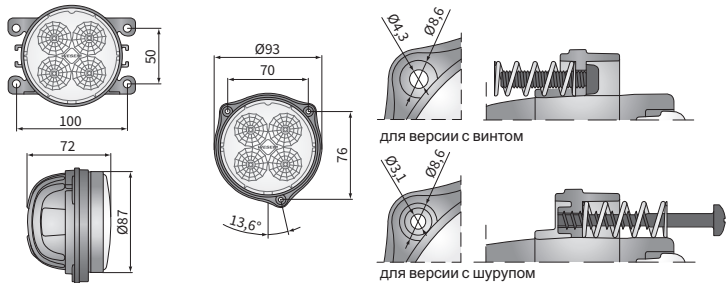

**ТЕХН. ХАРАКТЕРИСТИКИ / ЧЕРТЫ**

- размеры:  $\phi 87 \times 72$
- световой поток модуля LED: 2000 лм, 1500 лм, 1000 лм
- световой поток фары: 1600 лм, 1200 лм, 800 лм
- максимальная мощность: 21W, 18W, 14.5W
- номинальное напряжение: 12V-24V DC
- допустимое напряжение питания: 10.5V-30V DC
- источник света: 4 x LED
- цветовая температура: 5700-7000K
- угол луча: 35°, 58°
- класс защиты: IP67, IP69K
- рабочая температура: -40°C - +80°C
- материал корпуса: алюминий/пластик
- материал стекла: пластик
- встроены разъемы: AMP SuperSeal 1.5, Deutsch DT
- другие: защиты:
  - от перегрева
  - от обратной полярности

Требуют соблюдения надлежащей полярности.

Места установки: места предусмотренные заводом-изготовителем, установка в ниши транспортного средства.

Можно установить необходимые разъемы для версии с проводом (по запросу)

Детали, полезные при установке:

- штекер Deutsch DT06-2S 2-контактный - кат. № A.07135
- штекер AMP SuperSeal 1,5 2-контактный - кат. № A.07137

**РАЗМЕРЫ**

Номер по каталогу	Световой поток			Угол пучка		Класс защиты		Оснащение		Кронштейн			Разъемы	
	2000 лм	1500 лм	1000 лм	35°	58°	IP67	IP69K	провод 0.5 м	провод 0.15 м	3 шурупы	3 болты	4 болты	Deutsch DT	AMP SuperSeal 1,5
CRC5K.54825	✓			✓		✓	✓			✓				
CRC5K.54828	✓					✓	✓							
CRC5K.54820	✓			✓		✓	✓			✓				✓
CRC5H.53320	✓			✓		✓	✓	✓		✓				
CRC5H.53325	✓					✓	✓		✓					
CRC5H.53326	✓					✓	✓		✓					
CRC5H.53328	✓					✓	✓		✓				✓	
CRC5H.53321	✓					✓	✓		✓			✓		
<b>CRC5D.51620</b>		✓				✓	✓		✓	✓				
CRC5D.51625		✓				✓	✓		✓	✓			✓	
<b>CRC5D.51623</b>		✓				✓	✓			✓			✓	
<b>CRC5D.51627</b>		✓				✓	✓			✓			✓	
CRC5D.51622		✓				✓	✓		✓	✓				