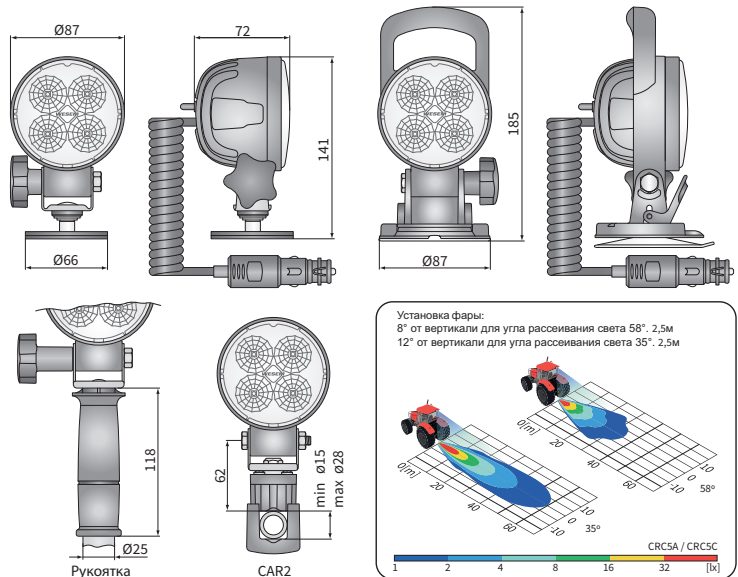

ТЕХН. ХАРАКТЕРИСТИКИ / ЧЕРТЫ

- размеры: $\phi 87 \times 72$
- световой поток модуля LED: 2000 лм, 1500 лм, 1000 лм
- световой поток фары: 1600 лм, 1200 лм, 800 лм
- максимальная мощность: 21W, 18W, 14.5W
- номинальное напряжение: 12V-24V DC
- допустимое напряжение питания: 10.5V-30V DC
- источник света: 4 x LED
- цветовая температура: 5700-7000K
- угол луча: 35°, 58°
- класс защиты: IP67, IP69K
- рабочая температура: -40°C - +80°C
- материал корпуса: алюминий
- материал стекла: пластик
- встроены разъемы: -
- другие: защиты:
  - от перегрева
  - от обратной полярности

ДОПОЛНИТЕЛЬНАЯ ИНФОРМАЦИЯ

Предназначены для освещения поверхности вокруг автомобилей, тракторов, тихоходных автотранспортных средств и в любых других местах, где имеется указанное напряжение.

Соответствуют директиве электромагнитной совместимости ЭМС 2004/108/ЕС. Не излучают электромагнитных помех и устойчивы этим помехам.

Требуют соблюдения надлежащей полярности.

Места установки: отдельно стоящие на кузове автомобиля. Могут устанавливаться в любом положении (вертикальном, подвесном, боковом).

Можно установить необходимые разъемы для версии с проводом (по запросу)

Детали, полезные при установке:

- штекер Deutsch DT06-2S 2-контактный - кат. № A.07135
- штекер AMP SuperSeal 1,5 2-контактный - кат. № A.07137
- штекер AMP Faston 250 2-контактный - кат. № A.07138

Запчасти:

- магнит неодимовый $\phi 66/230N$ (1 шт.) - кат. № CAR4.51315
- держатели - кат. № CAR2.41910
- рукоятка - кат. № AR.54324
- крепление на присоске $\phi 87$ - кат. № CAR5.55600

РАЗМЕРЫ