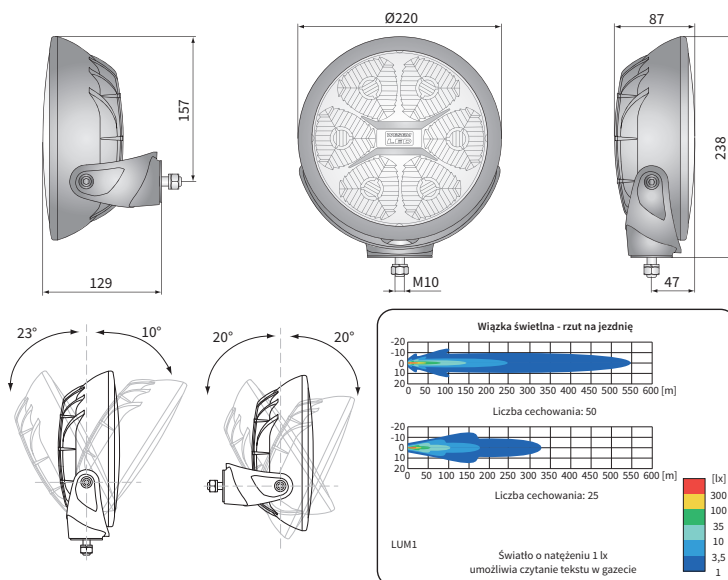

DANE TECHNICZNE / CECHY

- wymiary: $\phi 220 \times 87$
- funkcje światła: drogowe, pozycyjne
- oznaczenie funkcji: HR, A
- moc maksymalna: 27W, 3W
- napięcie znamionowe: 12V-24V DC
- dopuszczalne napięcie pracy: 10.5V-30V DC
- liczba cechowania: 50, 25
- źródło światła: 6 x LED
- klasa szczelności: IP67, IP69K
- temperatura pracy: $-40^{\circ}\text{C} - +80^{\circ}\text{C}$
- materiał obudowy: aluminium
- kolor obudowy: czarna, biała
- materiał szyby: szkło
- złącza wbudowane: -
- inne: zabezpieczenia:
 - przed przegrzaniem
 - przed odwrotną polaryzacją
 - śruby ze stali INOX

Istnieje możliwość zamontowania na przewodzie wybranego złącza (na zamówienie).

WYMIARY

Nr katalogowy	Nr kat. Hella	Kod homologacji	Funkcje światła		Kolor światła pozycyjnego		Liczba cechowania		Klasa szczelności		Obudowa		Wyposażenie		Złącza						
			drogowe	pozycyjne	biały	pomarańczowy	50	25	IP67	IP69K	czarna	biała	moduł LED 12V-24V	osłona pełna	ramka chromowana	ramka czarna	ramka czerwona	przewód 0,5 m	otwór pod stabilizator	AMP Faston 250	Deutsch DT
LUM1.50800	1F8 011 002-001	084	✓	✓	✓		✓		✓		✓		✓	✓	✓	✓	✓				
LUM1.50804	1F8 011 002-001	084	✓	✓	✓		✓		✓		✓		✓	✓	✓	✓	✓				
LUM1.50880		084	✓	✓	✓	✓	✓		✓		✓		✓	✓	✓	✓	✓				
LUM1.50881		084	✓	✓	✓	✓	✓		✓		✓		✓	✓	✓	✓	✓				
LUM1.50805	1F8 011 002-001	084	✓	✓	✓		✓		✓		✓		✓	✓	✓	✓	✓				
LUM1.50806	1F8 011 002-001	084	✓	✓	✓		✓		✓		✓		✓	✓	✓	✓	✓				
LUM1.50807		084	✓	✓	✓		✓		✓		✓		✓	✓	✓	✓	✓				
LUM1.50815		084	✓	✓	✓		✓		✓		✓	✓	✓	✓	✓	✓	✓				
LUM1.50850		087	✓	✓	✓		✓	✓	✓		✓		✓	✓	✓	✓	✓				
LUM1.50853		087	✓	✓	✓		✓	✓	✓		✓		✓	✓	✓	✓	✓				
LUM1.50854		087	✓	✓	✓		✓	✓	✓		✓		✓	✓	✓	✓	✓				
LUM1.50855		087	✓	✓	✓		✓	✓	✓		✓		✓	✓	✓	✓	✓				