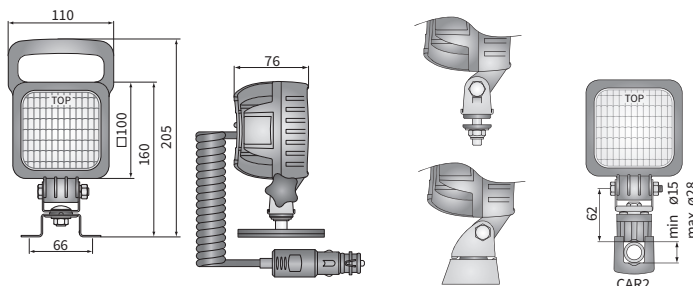

WYMIARY

Nr katalogowy	Klasa szczelności				Wyposażenie				Sposoby umoc.				Złącza											
	IP66	IP67	IP69K		rączka	przewód 0,5 m	przewód 1,9 m	przewód 8 m	wyłącznik	wtyczka do zapalniczki	stojący	podwieszany	boczny	dolny	tylny	Uchwyt	M8	omega	CAR2	magn. neodym.	AMP Faston 250	Deutsch DT	AMP SuperSeal 1,5	
LED3.47700																								
LED3.47780																								
LED3.47706	✓	✓	✓																					
LED3.47707		✓	✓																					
LED3.47711		✓	✓																					
LED3.47720		✓	✓																					
LED3.47782		✓	✓																					
LED3.47726	✓	✓	✓																					
LED3.47727		✓	✓																					
LED3.47728		✓	✓																					
LED3.47710		✓	✓		✓	✓																		
LED3.47781		✓	✓		✓	✓		✓																
LED3.47716	✓	✓	✓		✓	✓																		
LED3.47717		✓	✓																					
LED3.47718		✓	✓																					
LED3.47730		✓	✓																					
LED3.47783		✓	✓																					
LED3.47736		✓	✓																					
LED3.47737		✓	✓																					
LED3.47738		✓	✓																					
LED3.47795		✓	✓																					
LED3.47798		✓	✓																					
LED3.47796		✓	✓																					
LED3.47739		✓	✓																					
LED3.47704		✓	✓																					
LED3.47705		✓	✓