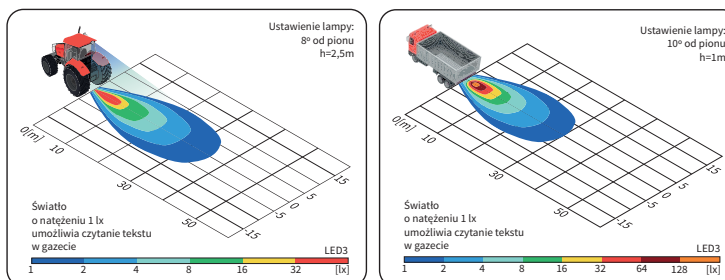

WYMIARY

Nr katalogowy	Klasa szczelności				Wyposażenie				Sposoby umoc.				Złącza											
	IP66	IP67	IP69K		rączka	przewód 0,5 m	przewód 1,9 m	przewód 8 m	wyłącznik	wtyczka do zapalniczki	stojący	podwieszany	boczny	dolny	tylny	Uchwyt	M8	omega	CAR2	magn. neodym.	AMP Faston 250	Deutsch DT	AMP SuperSeal 1,5	
LED3.47700																								
LED3.47780																								
LED3.47706	✓	✓	✓																					
LED3.47707		✓	✓																					
LED3.47711		✓	✓																					
LED3.47720		✓	✓																					
LED3.47782		✓	✓																					
LED3.47726	✓	✓	✓																					
LED3.47727		✓	✓																					
LED3.47728		✓	✓																					
LED3.47710		✓	✓		✓	✓																		
LED3.47781		✓	✓		✓	✓		✓																
LED3.47716	✓	✓	✓		✓	✓																		
LED3.47717		✓	✓																					
LED3.47718		✓	✓																					
LED3.47730		✓	✓																					
LED3.47783		✓	✓																					
LED3.47736		✓	✓																					
LED3.47737		✓	✓																					
LED3.47738		✓	✓																					
LED3.47795		✓	✓																					
LED3.47798		✓	✓																					
LED3.47796		✓	✓																					
LED3.47739		✓	✓																					
LED3.47704		✓	✓																					
LED3.47705		✓	✓